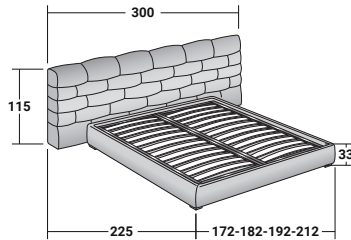

MAJAL
MATRIMONIAL
design Carlo Colombo
2015

Cama de matrimonio escenográfica en la que predomina la riqueza del tejido, evidente sobre todo en la forma geométrica de la cabecera comparable a una boiserie moderna. La cabecera está disponible en dos versiones: alineada a ras de la base o alargada a los lados de la cama. La cama Majal, realizable en tejido, es completamente desenfundable. Puede tener base de muelles Leonardo, base contenedor, base fija, base con movimiento eléctrico.

MAJAL CABECERA GRANDE MATRIMONIAL

design Carlo Colombo 2015

BASES Y PLANOS DE REPOSO
TAMAÑO TOTAL - MEDIDAS EN CM.

BASE CONTENEDOR

PLANO DE LAMAS AJUSTABLES

BASE H25

PLANO DE LAMAS AJUSTABLES
SOMIER CON MOVIMIENTO ELÉCTRICO