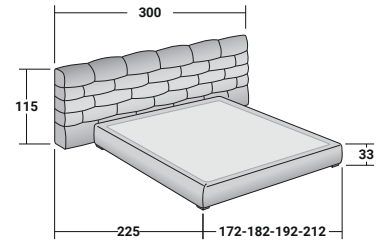

MAJAL
MATRIMONIAL
design Carlo Colombo
2015

Cama de matrimonio escenográfica en la que predomina la riqueza del tejido, evidente sobre todo en la forma geométrica de la cabecera comparable a una boiserie moderna. La cabecera está disponible en dos versiones: alineada a ras de la base o alargada a los lados de la cama. La cama Majal, realizable en tejido, es completamente desenfundable. Puede tener base de muelles Leonardo, base contenedor, base fija, base con movimiento eléctrico.

MAJAL CABECERA GRANDE MATRIMONIAL

design Carlo Colombo 2015

BASES Y PLANOS DE REPOSO
TAMAÑO TOTAL - MEDIDAS EN CM.

BASE CONTENEDOR

PLANO DE LAMAS AJUSTABLES

BASE H25

PLANO DE LAMAS AJUSTABLES
SOMIER CON MOVIMIENTO ELÉCTRICO