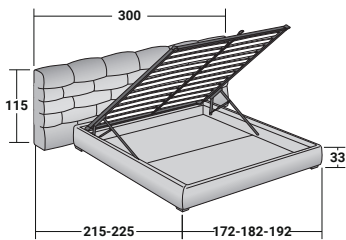

MAJAL
MATRIMONIAL
design Carlo Colombo
2015

Cama de matrimonio escenográfica en la que predomina la riqueza del tejido, evidente sobre todo en la forma geométrica de la cabecera comparable a una boiserie moderna. La cabecera está disponible en dos versiones: alineada a ras de la base o alargada a los lados de la cama. La cama Majal, realizable en tejido, es completamente desenfundable. Puede tener base de muelles Leonardo, base contenedor, base fija, base con movimiento eléctrico.

MAJAL CABECERA GRANDE MATRIMONIAL

design Carlo Colombo 2015

BASES Y PLANOS DE REPOSO
TAMAÑO TOTAL - MEDIDAS EN CM.

BASE CONTENEDOR

PLANO DE LAMAS AJUSTABLES

BASE H25

PLANO DE LAMAS AJUSTABLES
SOMIER CON MOVIMIENTO ELÉCTRICO