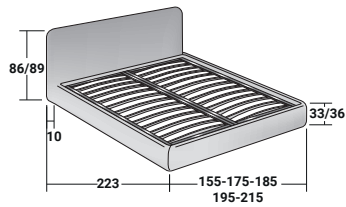

MERKURIO

MATRIMONIAL
design Rodolfo Dordoni
2010

Con la base y la cabecera completamente y suavemente acolchadas, nace esta cama bajo el amparo de la tradición, de la artesanía y de la sobriedad. Disponible con base fija h 25 cm, base contenedor, y con somieres con movimiento eléctrico. El revestimiento - combinado con un acolchado que acentúa su blandura - se puede elegir entre los tejidos y las pieles de la colección Flou, todos igualmente desenfundables.

Flou

MERKURIO MATRIMONIAL
design Rodolfo Dordoni 2010

BASES Y PLANOS DE REPOSO
TAMAÑO TOTAL - MEDIDAS EN CM.

BASE CONTENEDOR
PLANO DE LAMAS AJUSTABLES

BASE H25
PLANO DE LAMAS AJUSTABLES
SOMIER CON MOVIMIENTO ELÉCTRICO