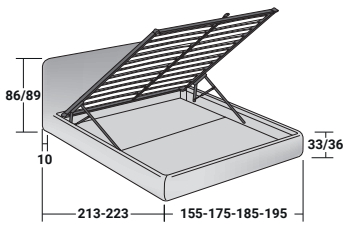

MERKURIO

MATRIMONIAL
design Rodolfo Dordoni
2010

Con la base y la cabecera completamente y suavemente acolchadas, nace esta cama bajo el amparo de la tradición, de la artesanía y de la sobriedad. Disponible con base fija h 25 cm, base contenedor, y con somieres con movimiento eléctrico. El revestimiento - combinado con un acolchado que acentúa su blandura - se puede elegir entre los tejidos y las pieles de la colección Flou, todos igualmente desenfundables.

Flou

MERKURIO MATRIMONIAL
design Rodolfo Dordoni 2010

BASES Y PLANOS DE REPOSO
TAMAÑO TOTAL - MEDIDAS EN CM.

BASE CONTENEDOR
PLANO DE LAMAS AJUSTABLES

BASE H25
PLANO DE LAMAS AJUSTABLES
SOMIER CON MOVIMIENTO ELÉCTRICO