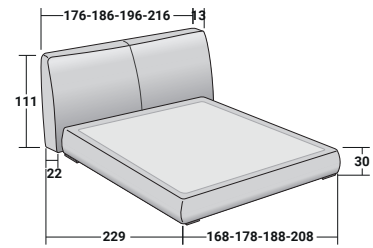

MyPlace está disponible con base Leonardo, base H25 con lamas fijas con regulación de dureza, base contenedor desmontable, base con movimiento eléctrico Motion 4.

Flou

MYPLACE MATRIMONIAL
design Emanuela Garbin 2020

BASES Y PLANOS DE REPOSO
TAMAÑO TOTAL - MEDIDAS EN CM.

BASE CONTENEDOR
PLANO DE LAMAS AJUSTABLES

BASE H25
PLANO DE LAMAS AJUSTABLES
SOMIER CON MOVIMIENTO ELÉCTRICO

BASE LEONARDO