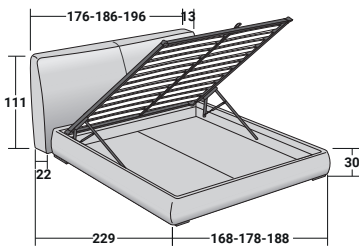

MyPlace está disponible con base Leonardo, base H25 con lamas fijas con regulación de dureza, base contenedor desmontable, base con movimiento eléctrico Motion 4.

Flou

MYPLACE MATRIMONIAL
design Emanuela Garbin 2020

BASES Y PLANOS DE REPOSO
TAMAÑO TOTAL - MEDIDAS EN CM.

BASE CONTENEDOR
PLANO DE LAMAS AJUSTABLES

BASE H25
PLANO DE LAMAS AJUSTABLES
SOMIER CON MOVIMIENTO ELÉCTRICO

BASE LEONARDO