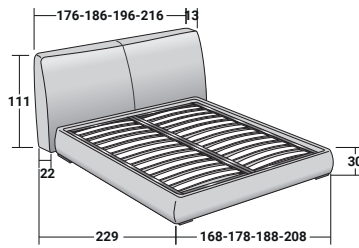

MyPlace está disponible con base Leonardo, base H25 con lamas fijas con regulación de dureza, base contenedor desmontable, base con movimiento eléctrico Motion 4.

Flou

MYPLACE MATRIMONIAL
design Emanuela Garbin 2020

BASES Y PLANOS DE REPOSO
TAMAÑO TOTAL - MEDIDAS EN CM.

BASE CONTENEDOR
PLANO DE LAMAS AJUSTABLES

BASE H25
PLANO DE LAMAS AJUSTABLES
SOMIER CON MOVIMIENTO ELÉCTRICO

BASE LEONARDO