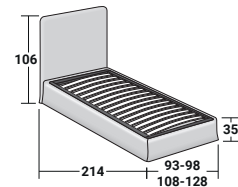

Flou

NOTTURNO SHABBY CHIC INDIVIDUAL
design Centro Ricerche Flou 2015

BASES Y PLANOS DE REPOSO
TAMAÑO TOTAL - MEDIDAS EN CM.

BASE CONTENEDOR
PLANO DE LAMAS AJUSTABLES

BASE CONTENEDOR ABERTURA LATERAL
PLANO DE LAMAS AJUSTABLES

BASE H25
PLANO DE LAMAS AJUSTABLES
SOMIER CON MOVIMIENTO ELÉCTRICO

BASE LEONARDO