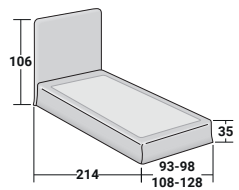

Flou

NOTTURNO SHABBY CHIC INDIVIDUAL
design Centro Ricerche Flou 2015

BASES Y PLANOS DE REPOSO
TAMAÑO TOTAL - MEDIDAS EN CM.

BASE CONTENEDOR
PLANO DE LAMAS AJUSTABLES

BASE CONTENEDOR ABERTURA LATERAL
PLANO DE LAMAS AJUSTABLES

BASE H25
PLANO DE LAMAS AJUSTABLES
SOMIER CON MOVIMIENTO ELÉCTRICO

BASE LEONARDO