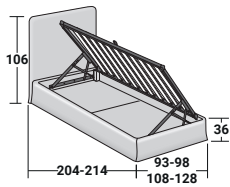

Flou

NOTTURNO SHABBY CHIC INDIVIDUAL
design Centro Ricerche Flou 2015

BASES Y PLANOS DE REPOSO
TAMAÑO TOTAL - MEDIDAS EN CM.

BASE CONTENEDOR
PLANO DE LAMAS AJUSTABLES

BASE CONTENEDOR ABERTURA LATERAL
PLANO DE LAMAS AJUSTABLES

BASE H25
PLANO DE LAMAS AJUSTABLES
SOMIER CON MOVIMIENTO ELÉCTRICO

BASE LEONARDO