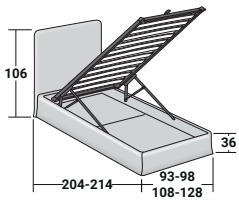

NOTTURNO SHABBY CHIC

INDIVIDUAL
design Centro Ricerche Flou
2015

Líneas limpias, simples y elegantes hacen de esta cama un 'ever green' apto para todos los gustos, todos los ambientes y todas las situaciones de moblaje. La variante "Shabby Chic", ofrece una imagen claramente contemporánea, a la cual contribuyen los revestimientos de tendencia, delicados en sus colores y con un aspecto expresamente "vivido". La cabecera, recta y lisa, está acolchada y revestida, como la base, con tejido o piel completamente desenfundables. La cama está disponible con base de muelles Leonardo, base contenedor, base fija o base con movimiento eléctrico.

Flou

NOTTURNO SHABBY CHIC INDIVIDUAL
design Centro Ricerche Flou 2015

BASES Y PLANOS DE REPOSO
TAMAÑO TOTAL - MEDIDAS EN CM.

BASE CONTENEDOR
PLANO DE LAMAS AJUSTABLES

BASE CONTENEDOR ABERTURA LATERAL
PLANO DE LAMAS AJUSTABLES

BASE H25
PLANO DE LAMAS AJUSTABLES
SOMIER CON MOVIMIENTO ELÉCTRICO

BASE LEONARDO