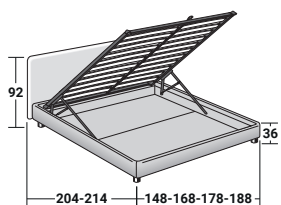

NOTTURNO

MATRIMONIAL
design Vittorio Prato
1982

Cama funcional de líneas esenciales y elegantes. Cabecera suavemente acolchada y como la base, forrada en tejido o piel completamente desenfundables gracias a los prácticos cierres de velcro. Disponible con base de muelles Leonardo, base contenedor, base fija h 25 cm o h 16 cm y con somieres de movimiento eléctrico.

NOTTURNO MATRIMONIAL
design Centro Ricerche Flou 1982

BASES Y PLANOS DE REPOSO
TAMAÑO TOTAL - MEDIDAS EN CM.

BASE CONTENEDOR
PLANO DE LAMAS AJUSTABLES

BASE H25
PLANO DE LAMAS AJUSTABLES
SOMIER CON MOVIMIENTO ELÉCTRICO

BASE LEONARDO

BASE H16
PLANO DE LAMAS AJUSTABLES
SOMIER CON MOVIMIENTO ELÉCTRICO