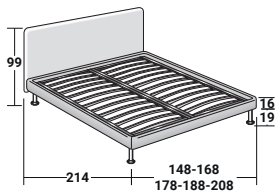

NOTTURNO MATRIMONIAL
design Centro Ricerche Flou 1982

BASES Y PLANOS DE REPOSO
TAMAÑO TOTAL - MEDIDAS EN CM.

BASE CONTENEDOR
PLANO DE LAMAS AJUSTABLES

BASE H25
PLANO DE LAMAS AJUSTABLES
SOMIER CON MOVIMIENTO ELÉCTRICO

BASE LEONARDO

BASE H16
PLANO DE LAMAS AJUSTABLES
SOMIER CON MOVIMIENTO ELÉCTRICO