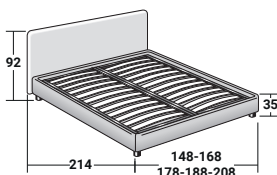

NOTTURNO

MATRIMONIAL
design Vittorio Prato
1982

Cama funcional de líneas esenciales y elegantes. Cabecera suavemente acolchada y como la base, forrada en tejido o piel completamente desenfundables gracias a los prácticos cierres de velcro. Disponible con base de muelles Leonardo, base contenedor, base fija h 25 cm o h 16 cm y con somieres de movimiento eléctrico.

NOTTURNO MATRIMONIAL
design Centro Ricerche Flou 1982

BASES Y PLANOS DE REPOSO
TAMAÑO TOTAL - MEDIDAS EN CM.

BASE CONTENEDOR
PLANO DE LAMAS AJUSTABLES

BASE H25
PLANO DE LAMAS AJUSTABLES
SOMIER CON MOVIMIENTO ELÉCTRICO

BASE LEONARDO

BASE H16
PLANO DE LAMAS AJUSTABLES
SOMIER CON MOVIMIENTO ELÉCTRICO