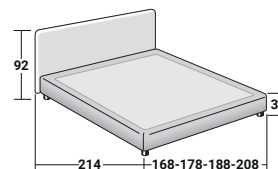

NOTTURNO MATRIMONIAL
design Centro Ricerche Flou 1982

BASES Y PLANOS DE REPOSO
TAMAÑO TOTAL - MEDIDAS EN CM.

BASE CONTENEDOR
PLANO DE LAMAS AJUSTABLES

BASE H25
PLANO DE LAMAS AJUSTABLES
SOMIER CON MOVIMIENTO ELÉCTRICO

BASE LEONARDO

BASE H16
PLANO DE LAMAS AJUSTABLES
SOMIER CON MOVIMIENTO ELÉCTRICO