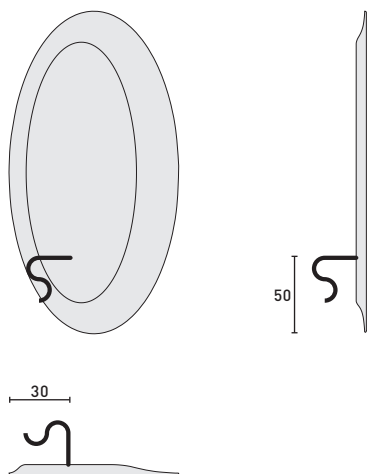

NATEVO

SATURNO

design Matteo Nunziati 2016

SPECCHIO · MIRROR

L100xP6,5xH190
L100xW6,5xH190

finitura finish	grafite - bronzato graphite - bronzed
accensione light switch type	interruttore a pedale on/off on/off foot pedal control telecomando con dimmer remote control with dimmer casambi - l'esclusivo smart lighting che controlla l'illuminazione da smartphone o tablet casambi - the exclusive smart-lighting device that controls the illumination from a smartphone or tablet
potenza allacciata connected power	38 W
temperatura colore color temperature	2700 K
flusso luminoso light flux	3400 lm
tensione tension	220 V EU / 110 V EU
grado di protezione protection level	IP 20

POSIZIONE CAVO INTERRUTTORE · CABLE POSITION

TELECOMANDO · REMOTE CONTROL

INTERRUTTORE · SWITCH

CAVO CON MORSETTO DI CONNESSIONE · CABLE WITH TERMINAL BLOCK