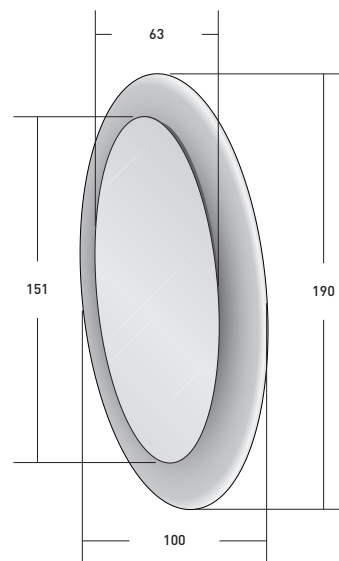

SATURNO

SPECCHIO · MIRROR

design Matteo Nunziati 2016

Maestoso specchio ovoidale, montabile sia verticalmente che orizzontalmente, ideale per conferire prestigio a grandi spazi, hall di alberghi e dimore importanti. La struttura in Baydur®, ottenuta da stampo, può essere scelta in due versioni altrettanto eleganti: grafite e bronzo. Il cristallo dello specchio può essere scelto in 3 varianti: naturale, fumé, bronzato. Lo specchio è retroilluminato a LED interposti tra cornice e parte specchiante, con effetti particolarmente suggestivi. I LED si accendono con l'interruttore on/off, con il telecomando o con Casambi, esclusivo smart lighting di controllo dell'illuminazione da smartphone e tablet.

NATEVO

SATURNO

design Matteo Nunziati 2016

SPECCHIO · MIRROR

L100xP6,5xH190
L100xW6,5xH190

finitura finish	grafite - bronzato graphite - bronzed
accensione light switch type	interruttore a pedale on/off on/off foot pedal control telecomando con dimmer remote control with dimmer casambi - l'esclusivo smart lighting che controlla l'illuminazione da smartphone o tablet casambi - the exclusive smart-lighting device that controls the illumination from a smartphone or tablet
potenza allacciata connected power	38 W
temperatura colore color temperature	2700 K
flusso luminoso light flux	3400 lm
tensione tension	220 V EU / 110 V EU
grado di protezione protection level	IP 20