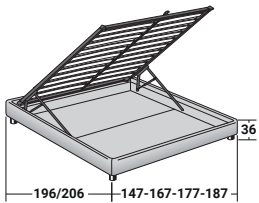

**SOMMIER**  
MATRIMONIAL  
design Centro Ricerche Flou  
1987

Cama sumamente funcional, de design lineal y elegante. Disponible con base de muelles Leonardo, base contenedor, base fija h 25 cm o h 16 cm y con somieres de movimiento eléctrico. Revestimiento en tejido o piel, completamente desenfundables.

**SOMMIER MATRIMONIAL**  
design Centro Ricerche Flou 1987

BASES Y PLANOS DE REPOSO  
TAMAÑO TOTAL - MEDIDAS EN CM.

**BASE CONTENEDOR**  
PLANO DE LAMAS AJUSTABLES\*

**BASE H25**  
PLANO DE LAMAS AJUSTABLES\*  
SOMIER CON MOVIMIENTO ELÉCTRICO\*

**BASE LEONARDO**

**BASE H16**  
PLANO DE LAMAS AJUSTABLES  
SOMIER CON MOVIMIENTO ELÉCTRICO

\* Disponible también con revestimiento con volantes