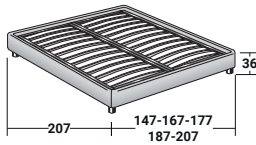

**SOMMIER**  
MATRIMONIAL  
design Centro Ricerche Flou  
1987

Cama sumamente funcional, de design lineal y elegante. Disponible con base de muelles Leonardo, base contenedor, base fija h 25 cm o h 16 cm y con somieres de movimiento eléctrico. Revestimiento en tejido o piel, completamente desenfundables.

**SOMMIER MATRIMONIAL**  
design Centro Ricerche Flou 1987

BASES Y PLANOS DE REPOSO  
TAMAÑO TOTAL - MEDIDAS EN CM.

**BASE CONTENEDOR**  
PLANO DE LAMAS AJUSTABLES\*

**BASE H25**  
PLANO DE LAMAS AJUSTABLES\*  
SOMIER CON MOVIMIENTO ELÉCTRICO\*

**BASE LEONARDO**

**BASE H16**  
PLANO DE LAMAS AJUSTABLES  
SOMIER CON MOVIMIENTO ELÉCTRICO

\* Disponible también con revestimiento con volantes