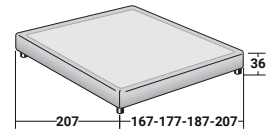

**SOMMIER**  
MATRIMONIAL  
design Centro Ricerche Flou  
1987

Cama sumamente funcional, de design lineal y elegante. Disponible con base de muelles Leonardo, base contenedor, base fija h 25 cm o h 16 cm y con somieres de movimiento eléctrico. Revestimiento en tejido o piel, completamente desenfundables.

**SOMMIER MATRIMONIAL**  
design Centro Ricerche Flou 1987

BASES Y PLANOS DE REPOSO  
TAMAÑO TOTAL - MEDIDAS EN CM.

**BASE CONTENEDOR**  
PLANO DE LAMAS AJUSTABLES\*

**BASE H25**  
PLANO DE LAMAS AJUSTABLES\*  
SOMIER CON MOVIMIENTO ELÉCTRICO\*

**BASE LEONARDO**

**BASE H16**  
PLANO DE LAMAS AJUSTABLES  
SOMIER CON MOVIMIENTO ELÉCTRICO

\* Disponible también con revestimiento con volantes