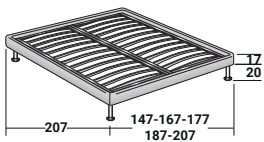

**SOMMIER**  
MATRIMONIAL  
design Centro Ricerche Flou  
1987

Cama sumamente funcional, de design lineal y elegante. Disponible con base de muelles Leonardo, base contenedor, base fija h 25 cm o h 16 cm y con somieres de movimiento eléctrico. Revestimiento en tejido o piel, completamente desenfundables.

**SOMMIER MATRIMONIAL**  
design Centro Ricerche Flou 1987

BASES Y PLANOS DE REPOSO  
TAMAÑO TOTAL - MEDIDAS EN CM.

**BASE CONTENEDOR**  
PLANO DE LAMAS AJUSTABLES\*

**BASE H25**  
PLANO DE LAMAS AJUSTABLES\*  
SOMIER CON MOVIMIENTO ELÉCTRICO\*

**BASE LEONARDO**

**BASE H16**  
PLANO DE LAMAS AJUSTABLES  
SOMIER CON MOVIMIENTO ELÉCTRICO

\* Disponible también con revestimiento con volantes