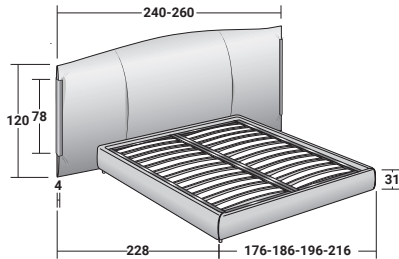

AMAL
DEUX PLACES
design Carlo Colombo
2017

Le lit double important Amal s'intègre dans les intérieurs haut de gamme, il est enrichi de profils métalliques qui "pincent" le revêtement des deux côtés de la tête de lit en exaltant le moelleux de l'ensemble. Les trois finitions des profils (or brillant, bruni mat et nickel noir brillant) ont été étudiées pour s'associer facilement aux différents types de revêtements. Disponible avec base à ressorts Leonardo, avec sommier à coffre ou avec mouvements électriques. La base et la tête de lit, entièrement déhoussables, peuvent être revêtues de tissu ou de cuir.

AMAL DEUX PLACES
design Carlo Colombo 2017

BASES ET PLATEAUX DE REPOS
ENCOMBREMENT - DIMENSIONS EN CM.

SOMMIER À COFFRE
LATTES FIXES RÉGLABLES

BASE H25
LATTES FIXES RÉGLABLES
SOMMIER MOUVEMENTS ÉLECTRIQUES