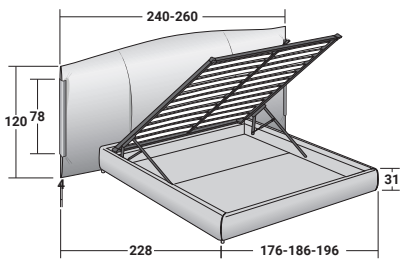

AMAL
DEUX PLACES
design Carlo Colombo
2017

Le lit double important Amal s'intègre dans les intérieurs haut de gamme, il est enrichi de profils métalliques qui "pincent" le revêtement des deux côtés de la tête de lit en exaltant le moelleux de l'ensemble. Les trois finitions des profils (or brillant, bruni mat et nickel noir brillant) ont été étudiées pour s'associer facilement aux différents types de revêtements. Disponible avec base à ressorts Leonardo, avec sommier à coffre ou avec mouvements électriques. La base et la tête de lit, entièrement déhoussables, peuvent être revêtues de tissu ou de cuir.

AMAL DEUX PLACES
design Carlo Colombo 2017

BASES ET PLATEAUX DE REPOS
ENCOMBREMENT - DIMENSIONS EN CM.

SOMMIER À COFFRE
LATTES FIXES RÉGLABLES

BASE H25
LATTES FIXES RÉGLABLES
SOMMIER MOUVEMENTS ÉLECTRIQUES