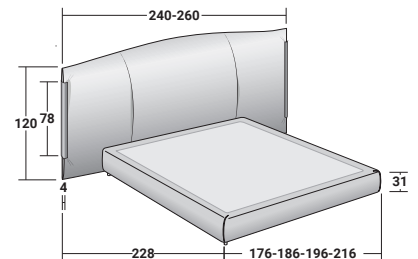

AMAL
DEUX PLACES
design Carlo Colombo
2017

Le lit double important Amal s'intègre dans les intérieurs haut de gamme, il est enrichi de profils métalliques qui "pincent" le revêtement des deux côtés de la tête de lit en exaltant le moelleux de l'ensemble. Les trois finitions des profils (or brillant, bruni mat et nickel noir brillant) ont été étudiées pour s'associer facilement aux différents types de revêtements. Disponible avec base à ressorts Leonardo, avec sommier à coffre ou avec mouvements électriques. La base et la tête de lit, entièrement déhoussables, peuvent être revêtues de tissu ou de cuir.

AMAL DEUX PLACES
design Carlo Colombo 2017

BASES ET PLATEAUX DE REPOS
ENCOMBREMENT - DIMENSIONS EN CM.

SOMMIER À COFFRE
LATTES FIXES RÉGLABLES

BASE H25
LATTES FIXES RÉGLABLES
SOMMIER MOUVEMENTS ÉLECTRIQUES