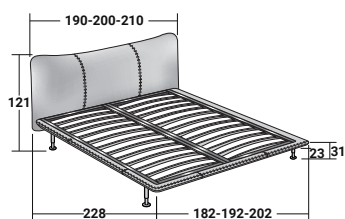

**BAIA**  
DEUX PLACES  
design Emanuela Garbin  
2023

Baia est un lit à deux places en apparence simple, mais avec un design précis et élégant. Le cadre de lit, complété par un plateau de repos à lattes réglables, est moelleux et rembourré, surélevé du sol et soutenu par des pieds métalliques fins qui lui confèrent un aspect léger.

Le jeu de coutures apparentes et une courbure douce à peine perceptible, rendent la tête de lit harmonieuse et accueillante. Un style essentiel qui, dans ses détails, révèle le grand talent couture qui a toujours été le point fort des lits textiles de la collection Flou. Revêtement en tissu ou en cuir complètement déhoussable.

**BAIA**  
design Emanuela Garbin 2023

BASES ET PLATEAUX DE REPOS  
ENCOMBREMENT - DIMENSIONS EN CM.

LATTES FIXES RÉGLABLES