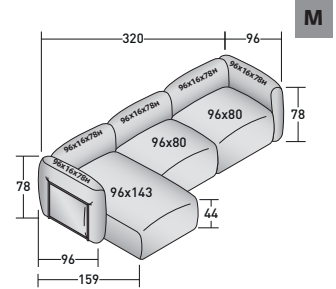

FIOCCO OUTDOOR - COMPOSITION M

- -1 élément - MODULE BASE **DDAO 008**
- -2 éléments - MODULE BASE **DDAO 006**
- -5 éléments - STRUCTURE DOSSIER/ACCOUDOIR **DDAU 006**
- -5 éléments - COUSSIN DOSSIER/ACCOUDOIR **DDAP 006**