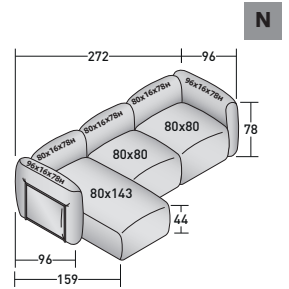

FIOCCO OUTDOOR - COMPOSITION N

- -1 élément - MODULE BASE **DDAO 003**
- -2 éléments - MODULE BASE **DDAO 001**
- -3 éléments - STRUCTURE DOSSIER/ACCOUDOIR **DDAU 001**
- -3 éléments - COUSSIN DOSSIER/ACCOUDOIR **DDAP 001**
- -2 éléments - STRUCTURE DOSSIER/ACCOUDOIR **DDAU 006**
- -2 éléments - COUSSIN DOSSIER/ACCOUDOIR **DDAP 006**