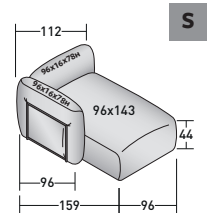

FIOCCO OUTDOOR - COMPOSITION S

- 1 élément - MODULE BASE **DDAO 008**
- 2 éléments - STRUCTURE DOSSIER/ACCOUDOIR **DDAU 006**
- 2 éléments - COUSSIN DOSSIER/ACCOUDOIR **DDAP 006**