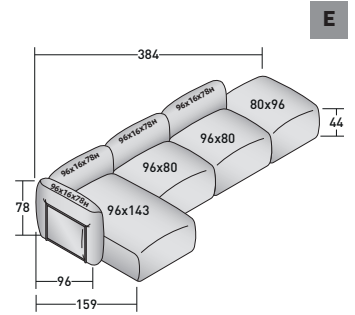

FIOCCO COMPOSITIONS

design Pinuccio Borgonovo 2023

ENCOMBREMENT - DIMENSIONS EN CM.

FIOCCO OUTDOOR - COMPOSITION E

- 2 éléments - MODULE BASE **DDAO 006**
- 1 élément - MODULE BASE **DDAO 008**
- 1 élément - MODULE BASE **DDAO 002**
- 4 éléments - STRUCTURE DOSSIER/ACCOUDOIR **DDAU 006**
- 4 éléments - COUSSIN DOSSIER/ACCOUDOIR **DDAP 006**