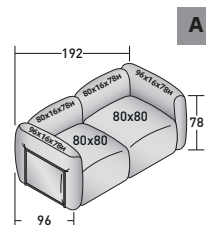

Le revêtement est complètement déhoussable.

FIOCCO COMPOSITIONS
design Pinuccio Borgonovo 2023

ENCOMBREMENT - DIMENSIONS EN CM.

FIOCCO OUTDOOR - COMPOSITION A

- 2 éléments - MODULE BASE **DDAO 001**
- 2 éléments - STRUCTURE DOSSIER/ACCOUDOIR **DDAU 001**
- 2 éléments - COUSSIN DOSSIER/ACCOUDOIR **DDAP 001**
- 2 éléments - STRUCTURE DOSSIER/ACCOUDOIR **DDAU 006**
- 2 éléments - COUSSIN DOSSIER/ACCOUDOIR **DDAP 006**

FIOCCO OUTDOOR - COMPOSITION B

- 3 éléments - MODULE BASE **DDAO 001**
- 3 éléments - STRUCTURE DOSSIER/ACCOUDOIR **DDAU 001**
- 3 éléments - COUSSIN DOSSIER/ACCOUDOIR **DDAP 001**
- 2 éléments - STRUCTURE DOSSIER/ACCOUDOIR **DDAU 006**
- 2 éléments - COUSSIN DOSSIER/ACCOUDOIR **DDAP 006**