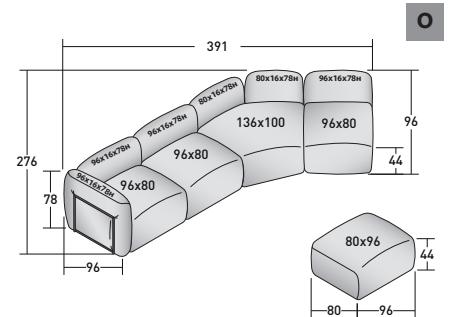

FIOCCO OUTDOOR - COMPOSITION O

- -3 éléments - MODULE BASE **DDAO 006**
- -1 élément - MODULE BASE **DDAO 005**
- -1 élément - MODULE BASE **DDAO 002**
- -2 éléments - STRUCTURE DOSSIER/ACCOUDOIR **DDAU 001**
- -2 éléments - COUSSIN DOSSIER/ACCOUDOIR **DDAP 001**
- -4 éléments - STRUCTURE DOSSIER/ACCOUDOIR **DDAU 006**
- -4 éléments - COUSSIN DOSSIER/ACCOUDOIR **DDAP 006**