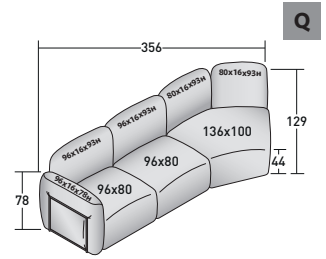

FIOCCO OUTDOOR - COMPOSITION P

- 1 élément - MODULE BASE **DDAO 005**
- 1 élément - MODULE BASE **DDAO 007**
- 2 éléments - STRUCTURE DOSSIER/ACCOUDOIR **DDAU 001**
- 2 éléments - COUSSIN DOSSIER/ACCOUDOIR **DDAP 001**

FIOCCO COMPOSITIONS

design Pinuccio Borgonovo 2023

ENCOMBREMENT - DIMENSIONS EN CM.

FIOCCO OUTDOOR - COMPOSITION Q

- 2 éléments - MODULE BASE **DDAO 006**
- 1 élément - MODULE BASE **DDAO 005**
- 3 éléments - STRUCTURE DOSSIER/ACCOUDOIR **DDAU 006**
- 2 éléments - COUSSIN DOSSIER/ACCOUDOIR **DDAP 007**
- 1 élément - COUSSIN DOSSIER/ACCOUDOIR **DDAP 006**
- 2 éléments - STRUCTURE DOSSIER/ACCOUDOIR **DDAU 001**
- 2 éléments - COUSSIN DOSSIER/ACCOUDOIR **DDAP 002**