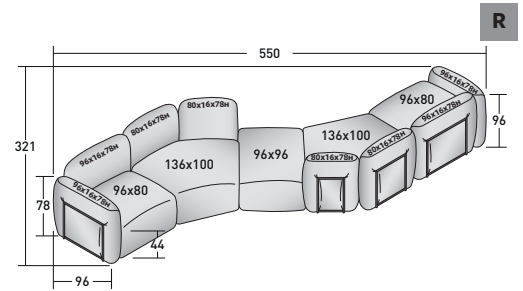

FIOCCO OUTDOOR - COMPOSITION R

- 2 élément - MODULE BASE **DDAO 006**
- 2 élément - MODULE BASE **DDAO 005**
- 1 élément - MODULE BASE **DDAO 007**
- 4 élément - STRUCTURE DOSSIER/ACCOUDOIR **DDAU 001**
- 4 élément - STRUCTURE DOSSIER/ACCOUDOIR **DDAU 006**
- 4 élément - COUSSIN DOSSIER/ACCOUDOIR **DDAP 001**
- 4 élément - COUSSIN DOSSIER/ACCOUDOIR **DDAP 006**