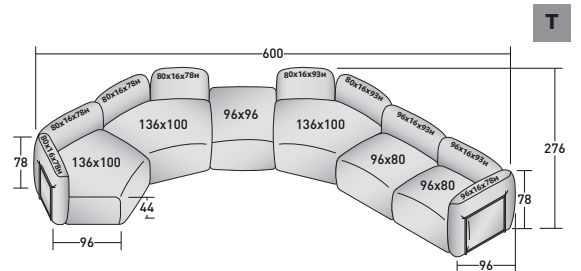

FIOCCO OUTDOOR - COMPOSITION T

- 3 éléments - MODULE BASE **DDAO 005**
- 1 élément - MODULE BASE **DDAO 007**
- 2 éléments - MODULE BASE **DDAO 006**
- 6 éléments - STRUCTURE DOSSIER/ACCOUDOIR **DDAU 001**
- 3 éléments - STRUCTURE DOSSIER/ACCOUDOIR **DDAU 006**
- 4 éléments - COUSSIN DOSSIER/ACCOUDOIR **DDAP 001**
- 2 éléments - COUSSIN DOSSIER/ACCOUDOIR **DDAP 002**
- 2 éléments - COUSSIN DOSSIER/ACCOUDOIR **DDAP 007**
- 1 élément - COUSSIN DOSSIER/ACCOUDOIR **DDAP 006**