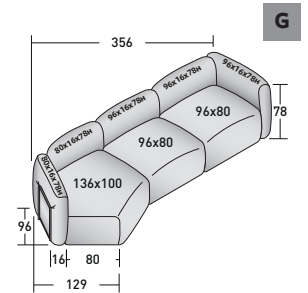

FIOCCO OUTDOOR - COMPOSITION G

- 1 élément - MODULE BASE **DDAO 005**
- 2 éléments - MODULE BASE **DDAO 006**
- 2 éléments - STRUCTURE DOSSIER/ACCOUDOIR **DDAU 001**
- 2 éléments - COUSSIN DOSSIER/ACCOUDOIR **DDAP 001**
- 3 éléments - STRUCTURE DOSSIER/ACCOUDOIR **DDAU 006**
- 3 éléments - COUSSIN DOSSIER/ACCOUDOIR **DDAP 006**