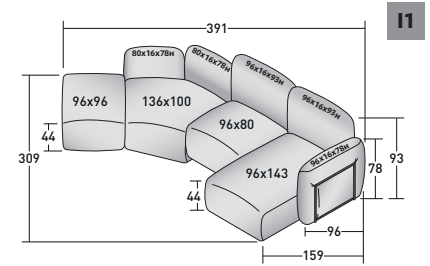

FIOCCO COMPOSITIONS

design Pinuccio Borgonovo 2023

ENCOMBREMENT - DIMENSIONS EN CM.

FIOCCO OUTDOOR - COMPOSITION I1

- 1 élément - MODULE BASE **DDAO 008**
- 1 élément - MODULE BASE **DDAO 006**
- 1 élément - MODULE BASE **DDAO 005**
- 1 élément - MODULE BASE **DDAO 007**
- 2 éléments - STRUCTURE DOSSIER/ACCOUDOIR **DDAU 001**
- 2 éléments - COUSSIN DOSSIER/ACCOUDOIR **DDAP 001**
- 3 éléments - STRUCTURE DOSSIER/ACCOUDOIR **DDAU 006**
- 1 élément - COUSSIN DOSSIER/ACCOUDOIR **DDAP 006**
- 2 éléments - COUSSIN DOSSIER/ACCOUDOIR **DDAP 007**