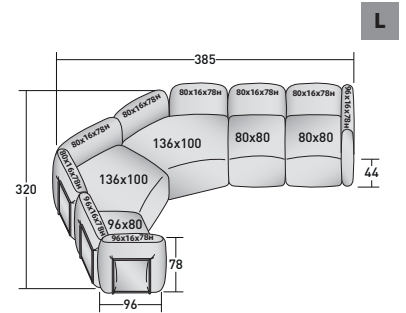

FIOCCO OUTDOOR - COMPOSITION I

- 1 élément - MODULE BASE **DDAO 008**
- 1 élément - MODULE BASE **DDAO 006**
- 1 élément - MODULE BASE **DDAO 005**
- 1 élément - MODULE BASE **DDAO 002**
- 2 éléments - STRUCTURE DOSSIER/ACCOUDOIR **DDAU 001**
- 2 éléments - COUSSIN DOSSIER/ACCOUDOIR **DDAP 001**
- 3 éléments - STRUCTURE DOSSIER/ACCOUDOIR **DDAU 006**
- 1 élément - COUSSIN DOSSIER/ACCOUDOIR **DDAP 006**
- 2 éléments - COUSSIN DOSSIER/ACCOUDOIR **DDAP 007**

FIOCCO COMPOSITIONS

design Pinuccio Borgonovo 2023

ENCOMBREMENT - DIMENSIONS EN CM.

FIOCCO OUTDOOR - COMPOSITION L

- 1 élément - MODULE BASE **DDAO 006**
- 2 élément - MODULE BASE **DDAO 005**
- 2 élément - MODULE BASE **DDAO 001**
- 6 éléments - STRUCTURE DOSSIER/ACCOUDOIR **DDAU 001**
- 6 éléments - COUSSIN DOSSIER/ACCOUDOIR **DDAP 001**
- 3 éléments - STRUCTURE DOSSIER/ACCOUDOIR **DDAU 006**
- 3 éléments - COUSSIN DOSSIER/ACCOUDOIR **DDAP 006**