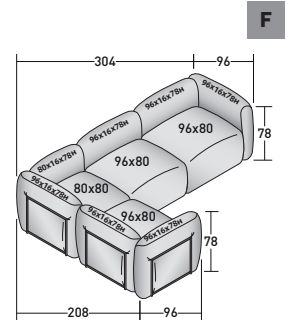

FIOCCO OUTDOOR - COMPOSITION F

- 1 élément - MODULE BASE **DDAO 001**
- 3 éléments - MODULE BASE **DDAO 006**
- 1 élément - STRUCTURE DOSSIER/ACCOUDOIR **DDAU 001**
- 1 élément - COUSSIN DOSSIER/ACCOUDOIR **DDAP 001**
- 6 éléments - STRUCTURE DOSSIER/ACCOUDOIR **DDAU 006**
- 6 éléments - COUSSIN DOSSIER/ACCOUDOIR **DDAP 006**