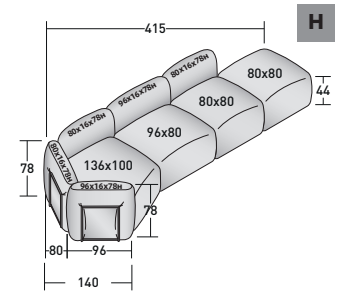

FIOCCO OUTDOOR - COMPOSITION H

- 1 élément - MODULE BASE **DDAO 005**
- 1 élément - MODULE BASE **DDAO 006**
- 2 éléments - MODULE BASE **DDAO 001**
- 3 éléments - STRUCTURE DOSSIER/ACCOUDOIR **DDAU 001**
- 3 éléments - COUSSIN DOSSIER/ACCOUDOIR **DDAP 001**
- 2 éléments - STRUCTURE DOSSIER/ACCOUDOIR **DDAU 006**
- 2 éléments - COUSSIN DOSSIER/ACCOUDOIR **DDAP 006**