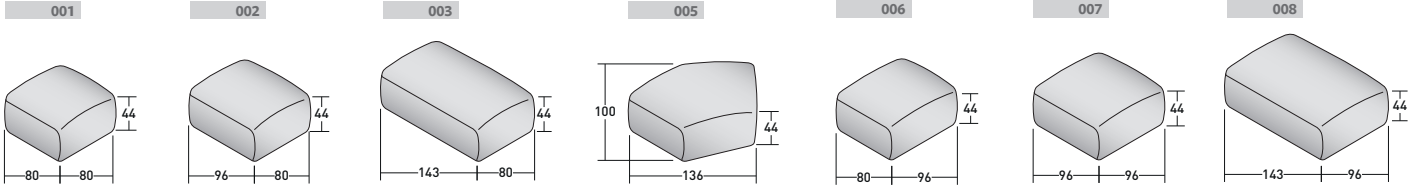

FIOCCO ÉLÉMENTS

design Pinuccio Borgonovo 2023

ENCOMBREMENT - DIMENSIONS EN CM.

MODULE BASE