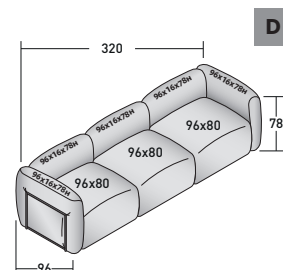

Le revêtement est complètement déhoussable.

FIOCCO COMPOSITIONS
design Pinuccio Borgonovo 2023

ENCOMBREMENT - DIMENSIONS EN CM.

FIOCCO OUTDOOR - COMPOSITION A

- 2 éléments - MODULE BASE **DDAO 001**
- 2 éléments - STRUCTURE DOSSIER/ACCOUDOIR **DDAU 001**
- 2 éléments - COUSSIN DOSSIER/ACCOUDOIR **DDAP 001**
- 2 éléments - STRUCTURE DOSSIER/ACCOUDOIR **DDAU 006**
- 2 éléments - COUSSIN DOSSIER/ACCOUDOIR **DDAP 006**

FIOCCO OUTDOOR - COMPOSITION B

- 3 éléments - MODULE BASE **DDAO 001**
- 3 éléments - STRUCTURE DOSSIER/ACCOUDOIR **DDAU 001**
- 3 éléments - COUSSIN DOSSIER/ACCOUDOIR **DDAP 001**
- 2 éléments - STRUCTURE DOSSIER/ACCOUDOIR **DDAU 006**
- 2 éléments - COUSSIN DOSSIER/ACCOUDOIR **DDAP 006**

FIOCCO OUTDOOR - COMPOSITION C

- 2 éléments - MODULE BASE **DDAO 006**
- 4 éléments - STRUCTURE DOSSIER/ACCOUDOIR **DDAU 006**
- 4 éléments - COUSSIN DOSSIER/ACCOUDOIR **DDAP 006**

FIOCCO OUTDOOR - COMPOSITION D

- 3 éléments - MODULE BASE **DDAO 006**
- 5 éléments - STRUCTURE DOSSIER/ACCOUDOIR **DDAU 006**
- 5 éléments - COUSSIN DOSSIER/ACCOUDOIR **DDAP 006**

FIOCCO COMPOSITIONS

design Pinuccio Borgonovo 2023

ENCOMBREMENT - DIMENSIONS EN CM.