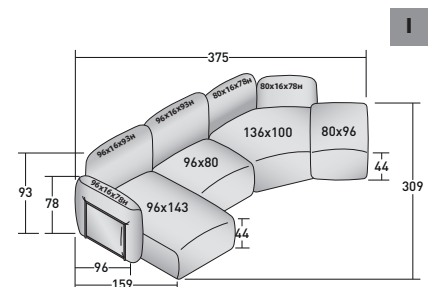

FIOCCO OUTDOOR - COMPOSITION I

- 1 élément - MODULE BASE **DDAO 008**
- 1 élément - MODULE BASE **DDAO 006**
- 1 élément - MODULE BASE **DDAO 005**
- 1 élément - MODULE BASE **DDAO 002**
- 2 éléments - STRUCTURE DOSSIER/ACCOUDOIR **DDAU 001**
- 2 éléments - COUSSIN DOSSIER/ACCOUDOIR **DDAP 001**
- 3 éléments - STRUCTURE DOSSIER/ACCOUDOIR **DDAU 006**
- 1 élément - COUSSIN DOSSIER/ACCOUDOIR **DDAP 006**
- 2 éléments - COUSSIN DOSSIER/ACCOUDOIR **DDAP 007**