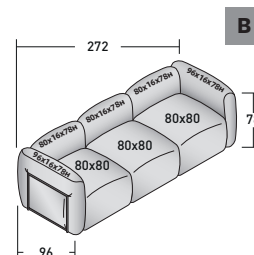

Le revêtement est complètement déhoussable.

FIOCCO COMPOSITIONS
design Pinuccio Borgonovo 2023

ENCOMBREMENT - DIMENSIONS EN CM.

FIOCCO OUTDOOR - COMPOSITION A

- 2 éléments - MODULE BASE **DDAO 001**
- 2 éléments - STRUCTURE DOSSIER/ACCOUDOIR **DDAU 001**
- 2 éléments - COUSSIN DOSSIER/ACCOUDOIR **DDAP 001**
- 2 éléments - STRUCTURE DOSSIER/ACCOUDOIR **DDAU 006**
- 2 éléments - COUSSIN DOSSIER/ACCOUDOIR **DDAP 006**

FIOCCO OUTDOOR - COMPOSITION B

- 3 éléments - MODULE BASE **DDAO 001**
- 3 éléments - STRUCTURE DOSSIER/ACCOUDOIR **DDAU 001**
- 3 éléments - COUSSIN DOSSIER/ACCOUDOIR **DDAP 001**
- 2 éléments - STRUCTURE DOSSIER/ACCOUDOIR **DDAU 006**
- 2 éléments - COUSSIN DOSSIER/ACCOUDOIR **DDAP 006**