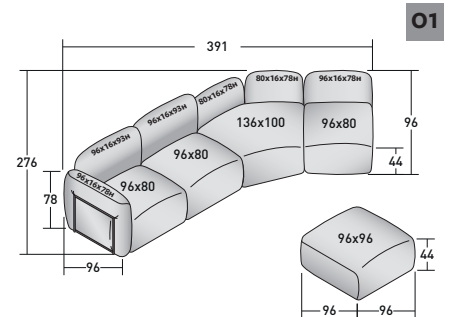

FIOCCO OUTDOOR - COMPOSITION O1

- -3 éléments - MODULE BASE **DDAO 006**
- -1 élément - MODULE BASE **DDAO 005**
- -1 élément - MODULE BASE **DDAO 007**
- -2 éléments - STRUCTURE DOSSIER/ACCOUDOIR **DDAU 001**
- -2 éléments - COUSSIN DOSSIER/ACCOUDOIR **DDAP 001**
- -4 éléments - STRUCTURE DOSSIER/ACCOUDOIR **DDAU 006**
- -2 éléments - COUSSIN DOSSIER/ACCOUDOIR **DDAP 006**
- -2 éléments - COUSSIN DOSSIER/ACCOUDOIR **DDAP 007**