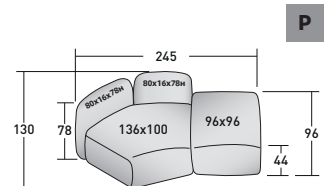

FIOCCO OUTDOOR - COMPOSITION P

- -1 élément - MODULE BASE **DDAO 005**
- -1 élément - MODULE BASE **DDAO 007**
- -2 éléments - STRUCTURE DOSSIER/ACCOUDOIR **DDAU 001**
- -2 éléments - COUSSIN DOSSIER/ACCOUDOIR **DDAP 001**