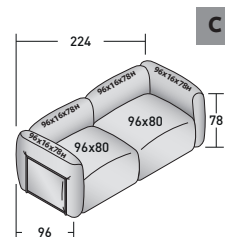

FIOCCO OUTDOOR - COMPOSITION C

- -2 éléments - MODULE BASE **DDAO 006**
- -4 éléments - STRUCTURE DOSSIER/ACCOUDOIR **DDAU 006**
- -4 éléments - COUSSIN DOSSIER/ACCOUDOIR **DDAP 006**