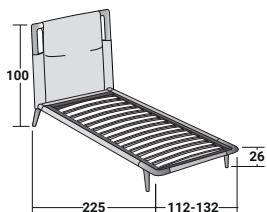

**GAUDÌ**  
UNE PLACE  
design Matteo Nunziati  
2020

Le lit Gaudí est un hommage au bois, élément naturel par excellence. La tête de lit et les pieds de support en bois massif, dans les finitions frêne naturel, teint couleur café et teint noir ou en iroko naturel, teint couleur café et teinté gris sont le résultat de finitions artisanales précieuses, qui créent une structure sinueuse prête à accueillir le revêtement en tissu ou cuir. Le revêtement, qui semble simplement posé sur la structure, est en fait le fruit d'une étude conceptuelle complexe et fouillée pour exalter la beauté et les formes vivantes du bois et conférer au lit un aspect à la fois accueillant et exclusif. Le sommier de Gaudí est à lattes fixes réglables.

**GAUDÍ UNE PLACE**  
design Matteo Nunziati 2020

BASES ET PLATEAUX DE REPOS  
ENCOMBREMENT - DIMENSIONS EN CM.

LATTES FIXES RÉGLABLES