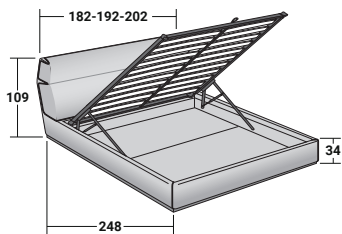

GENTLEMAN

DEUX PLACES
design Carlo Colombo
2014

Gentleman : un nom qui évoque le luxe, le goût, le style et le raffinement. Le lit est proposé en version à deux places avec une tête de lit haute ou basse. Son caractère de sobre élégance est donné par son revêtement particulier, qui prévoit un deuxième habillage rembourré et amovible pour la tête de lit. Un autre élément précieux est le passepoil le long des deux coins du sommier et du périmètre du deuxième habillage, qui peut être ton sur ton ou en contraste. Le revêtement de la structure du lit est déhoussable, l'habillage supérieur de la tête de lit, fixé par des crochets, est facilement amovible. Tous deux peuvent être revêtus en tissu ou cuir. Gentleman peut être fourni avec sommier à coffre, sommier à lattes réglables ou sommier avec mouvements électriques.

GENTLEMAN TÊTIÈRE HAUTE DEUX PLACES

design Carlo Colombo 2014

BASES ET PLATEAUX DE REPOS
ENCOMBREMENT - DIMENSIONS EN CM.

SOMMIER À COFFRE
LATTES FIXES RÉGLABLES

LATTES FIXES RÉGLABLES
SOMMIER MOUVEMENTS ÉLECTRIQUES