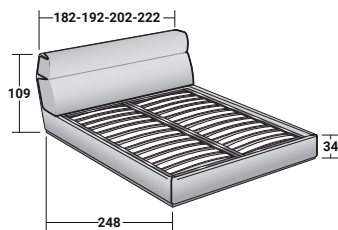

GENTLEMAN

DEUX PLACES
design Carlo Colombo
2014

Gentleman : un nom qui évoque le luxe, le goût, le style et le raffinement. Le lit est proposé en version à deux places avec une tête de lit haute ou basse. Son caractère de sobre élégance est donné par son revêtement particulier, qui prévoit un deuxième habillage rembourré et amovible pour la tête de lit. Un autre élément précieux est le passepoil le long des deux coins du sommier et du périmètre du deuxième habillage, qui peut être ton sur ton ou en contraste. Le revêtement de la structure du lit est déhoussable, l'habillage supérieur de la tête de lit, fixé par des crochets, est facilement amovible. Tous deux peuvent être revêtus en tissu ou cuir. Gentleman peut être fourni avec sommier à coffre, sommier à lattes réglables ou sommier avec mouvements électriques.

GENTLEMAN TÊTIÈRE HAUTE DEUX PLACES

design Carlo Colombo 2014

BASES ET PLATEAUX DE REPOS
ENCOMBREMENT - DIMENSIONS EN CM.

SOMMIER À COFFRE
LATTES FIXES RÉGLABLES

LATTES FIXES RÉGLABLES
SOMMIER MOUVEMENTS ÉLECTRIQUES