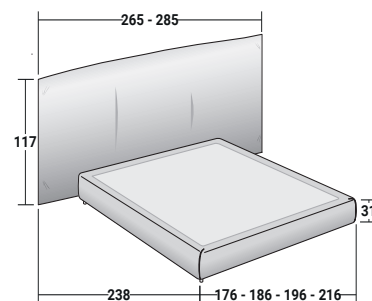

LAYLA
DEUX PLACES
design Carlo Colombo
2022

Layla est un lit aux proportions importantes avec une tête de lit généreuse, mais essentielle: haut, large et richement rembourré, il offre le cadre idéal pour placer les deux chevet et définit l'espace de repos le plus intime, offrant un support incroyablement confortable et accueillant.

Le sommier est disponible avec une base Leonardo, une base coffre, une base H25 avec plateau de repos à lattes réglables, plateau de repos à mouvement Motion 4. Revêtement en tissu complètement déhoussable.

LAYLA DEUX PLACES

design Carlo Colombo 2022

BASES ET PLATEAUX DE REPOS
ENCOMBREMENT - DIMENSIONS EN CM.

SOMMIER À COFFRE

LATTES FIXES RÉGLABLES

BASE H25

LATTES FIXES RÉGLABLES
SOMMIER MOUVEMENTS ÉLECTRIQUES