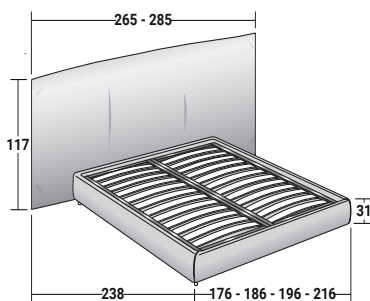

LAYLA
DEUX PLACES
design Carlo Colombo
2022

Layla est un lit aux proportions importantes avec une tête de lit généreuse, mais essentielle: haut, large et richement rembourré, il offre le cadre idéal pour placer les deux chevet et définit l'espace de repos le plus intime, offrant un support incroyablement confortable et accueillant.

Le sommier est disponible avec une base Leonardo, une base coffre, une base H25 avec plateau de repos à lattes réglables, plateau de repos à mouvement Motion 4. Revêtement en tissu complètement déhoussable.

LAYLA DEUX PLACES

design Carlo Colombo 2022

BASES ET PLATEAUX DE REPOS
ENCOMBREMENT - DIMENSIONS EN CM.

SOMMIER À COFFRE

LATTES FIXES RÉGLABLES

BASE H25

LATTES FIXES RÉGLABLES
SOMMIER MOUVEMENTS ÉLECTRIQUES