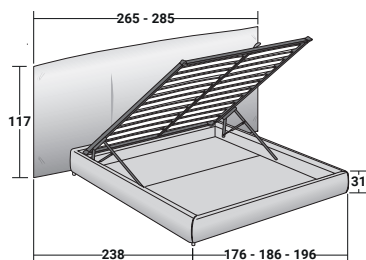

LAYLA
DEUX PLACES
design Carlo Colombo
2022

Layla est un lit aux proportions importantes avec une tête de lit généreuse, mais essentielle: haut, large et richement rembourré, il offre le cadre idéal pour placer les deux chevet et définit l'espace de repos le plus intime, offrant un support incroyablement confortable et accueillant.

Le sommier est disponible avec une base Leonardo, une base coffre, une base H25 avec plateau de repos à lattes réglables, plateau de repos à mouvement Motion 4. Revêtement en tissu complètement déhoussable.

LAYLA DEUX PLACES

design Carlo Colombo 2022

BASES ET PLATEAUX DE REPOS
ENCOMBREMENT - DIMENSIONS EN CM.

SOMMIER À COFFRE

LATTES FIXES RÉGLABLES

BASE H25

LATTES FIXES RÉGLABLES
SOMMIER MOUVEMENTS ÉLECTRIQUES