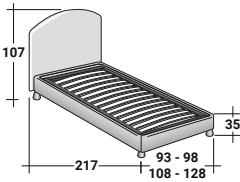

MAGNOLIA UNE PLACE
design Centro Ricerche Flou 1987

BASES ET PLATEAUX DE REPOS
ENCOMBREMENT - DIMENSIONS EN CM.

SOMMIER À COFFRE
LATTES FIXES RÉGLABLES *

SOMMIER À COFFRE OUVERTURE LATÉRALE
LATTES FIXES RÉGLABLES *

BASE LEONARDO

BASE H25
LATTES FIXES RÉGLABLES *
SOMMIER MOUVEMENTS ÉLECTRIQUES *

BASE H16
LATTES FIXES RÉGLABLES
SOMMIER MOUVEMENTS ÉLECTRIQUES

* Disponible aussi avec revêtement volants