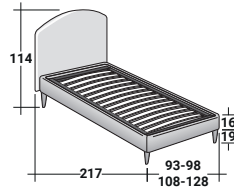

MAGNOLIA UNE PLACE
design Centro Ricerche Flou 1987

BASES ET PLATEAUX DE REPOS
ENCOMBREMENT - DIMENSIONS EN CM.

SOMMIER À COFFRE
LATTES FIXES RÉGLABLES *

SOMMIER À COFFRE OUVERTURE LATÉRALE
LATTES FIXES RÉGLABLES *

BASE LEONARDO

BASE H25
LATTES FIXES RÉGLABLES *
SOMMIER MOUVEMENTS ÉLECTRIQUES *

BASE H16
LATTES FIXES RÉGLABLES
SOMMIER MOUVEMENTS ÉLECTRIQUES

* Disponible aussi avec revêtement volants