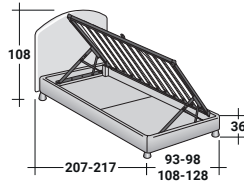

MAGNOLIA

UNE PLACE
design Centro Ricerche Flou
1987

Lit à la ligne romantique et intemporelle. Tête et base rembourrées et revêtues, tout comme la base, en tissu ou cuir entièrement déhoussables grâce aux fermetures en Velcro très pratiques. Proposé avec base à ressorts Leonardo, à coffre, base fixe h 25 cm ou h 16 cm et avec sommiers à mouvements électriques.

MAGNOLIA UNE PLACE
design Centro Ricerche Flou 1987

BASES ET PLATEAUX DE REPOS
ENCOMBREMENT - DIMENSIONS EN CM.

SOMMIER À COFFRE
LATTES FIXES RÉGLABLES *

SOMMIER À COFFRE OUVERTURE LATÉRALE
LATTES FIXES RÉGLABLES *