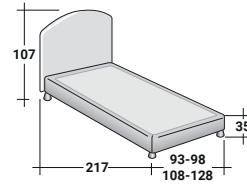

MAGNOLIA

UNE PLACE
design Centro Ricerche Flou
1987

Lit à la ligne romantique et intemporelle. Tête et base rembourrées et revêtues, tout comme la base, en tissu ou cuir entièrement déhoussables grâce aux fermetures en Velcro très pratiques. Proposé avec base à ressorts Leonardo, à coffre, base fixe h 25 cm ou h 16 cm et avec sommiers à mouvements électriques.

MAGNOLIA UNE PLACE
design Centro Ricerche Flou 1987

BASES ET PLATEAUX DE REPOS
ENCOMBREMENT - DIMENSIONS EN CM.

SOMMIER À COFFRE
LATTES FIXES RÉGLABLES *

SOMMIER À COFFRE OUVERTURE LATÉRALE
LATTES FIXES RÉGLABLES *