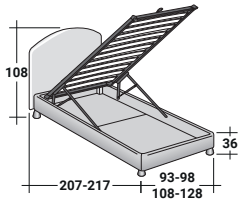

MAGNOLIA

UNE PLACE
design Centro Ricerche Flou
1987

Lit à la ligne romantique et intemporelle. Tête et base rembourrées et revêtues, tout comme la base, en tissu ou cuir entièrement déhoussables grâce aux fermetures en Velcro très pratiques. Proposé avec base à ressorts Leonardo, à coffre, base fixe h 25 cm ou h 16 cm et avec sommiers à mouvements électriques.

MAGNOLIA UNE PLACE
design Centro Ricerche Flou 1987

BASES ET PLATEAUX DE REPOS
ENCOMBREMENT - DIMENSIONS EN CM.

SOMMIER À COFFRE
LATTES FIXES RÉGLABLES *

SOMMIER À COFFRE OUVERTURE LATÉRALE
LATTES FIXES RÉGLABLES *