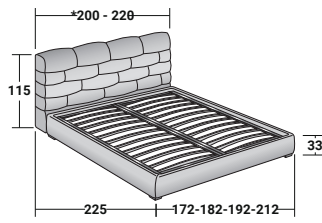

MAJAL
DEUX PLACES
design Carlo Colombo
2015

Lit double de grand effet où prédomine la richesse du tissu, surtout évidente dans la forme géométrique de sa tête de lit comparable à une boiserie moderne. La tête de lit est disponible en deux versions : alignée avec la base du lit ou allongée des deux côtés. Le lit Majal peut être réalisé en tissu déhoussable. Il peut être fourni avec base à ressorts Leonardo, base à coffre, base fixe ou base avec mouvement électrique.

MAJAL DEUX PLACES
design Carlo Colombo 2015

BASES ET PLATEAUX DE REPOS
ENCOMBREMENT - DIMENSIONS EN CM.

SOMMIER À COFFRE
LATTES FIXES RÉGLABLES

BASE H25
LATTES FIXES RÉGLABLES
SOMMIER MOUVEMENTS ÉLECTRIQUES