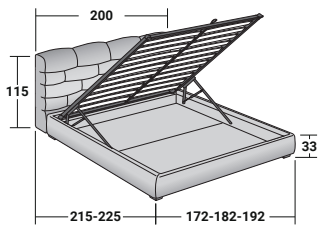

MAJAL
DEUX PLACES
design Carlo Colombo
2015

Lit double de grand effet où prédomine la richesse du tissu, surtout évidente dans la forme géométrique de sa tête de lit comparable à une boiserie moderne. La tête de lit est disponible en deux versions : alignée avec la base du lit ou allongée des deux côtés. Le lit Majal peut être réalisé en tissu déhoussable. Il peut être fourni avec base à ressorts Leonardo, base à coffre, base fixe ou base avec mouvement électrique.

MAJAL DEUX PLACES
design Carlo Colombo 2015

BASES ET PLATEAUX DE REPOS
ENCOMBREMENT - DIMENSIONS EN CM.

SOMMIER À COFFRE
LATTES FIXES RÉGLABLES

BASE H25
LATTES FIXES RÉGLABLES
SOMMIER MOUVEMENTS ÉLECTRIQUES