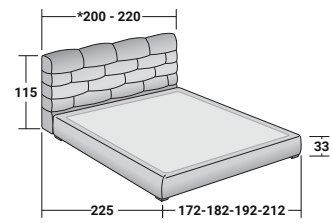

MAJAL
DEUX PLACES
design Carlo Colombo
2015

Lit double de grand effet où prédomine la richesse du tissu, surtout évidente dans la forme géométrique de sa tête de lit comparable à une boiserie moderne. La tête de lit est disponible en deux versions : alignée avec la base du lit ou allongée des deux côtés. Le lit Majal peut être réalisé en tissu déhoussable. Il peut être fourni avec base à ressorts Leonardo, base à coffre, base fixe ou base avec mouvement électrique.

MAJAL DEUX PLACES
design Carlo Colombo 2015

BASES ET PLATEAUX DE REPOS
ENCOMBREMENT - DIMENSIONS EN CM.

SOMMIER À COFFRE
LATTES FIXES RÉGLABLES

BASE H25
LATTES FIXES RÉGLABLES
SOMMIER MOUVEMENTS ÉLECTRIQUES