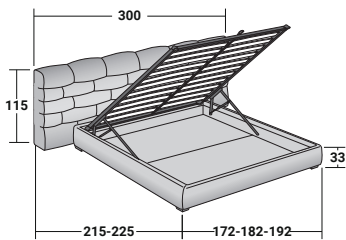

MAJAL
DEUX PLACES
design Carlo Colombo
2015

Lit double de grand effet où prédomine la richesse du tissu, surtout évidente dans la forme géométrique de sa tête de lit comparable à une boiserie moderne. La tête de lit est disponible en deux versions : alignée avec la base du lit ou allongée des deux côtés. Le lit Majal peut être réalisé en tissu déhoussable. Il peut être fourni avec base à ressorts Leonardo, base à coffre, base fixe ou base avec mouvement électrique.

MAJAL TÊTE DE LIT LARGE DEUX PLACES

design Carlo Colombo 2015

BASES ET PLATEAUX DE REPOS
ENCOMBREMENT - DIMENSIONS EN CM.

SOMMIER À COFFRE
LATTES FIXES RÉGLABLES

BASE H25
LATTES FIXES RÉGLABLES
SOMMIER MOUVEMENTS ÉLECTRIQUES