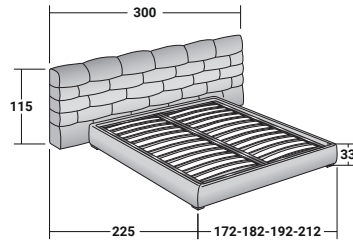

MAJAL
DEUX PLACES
design Carlo Colombo
2015

Lit double de grand effet où prédomine la richesse du tissu, surtout évidente dans la forme géométrique de sa tête de lit comparable à une boiserie moderne. La tête de lit est disponible en deux versions : alignée avec la base du lit ou allongée des deux côtés. Le lit Majal peut être réalisé en tissu déhoussable. Il peut être fourni avec base à ressorts Leonardo, base à coffre, base fixe ou base avec mouvement électrique.

MAJAL TÊTE DE LIT LARGE DEUX PLACES

design Carlo Colombo 2015

BASES ET PLATEAUX DE REPOS
ENCOMBREMENT - DIMENSIONS EN CM.

SOMMIER À COFFRE
LATTES FIXES RÉGLABLES

BASE H25
LATTES FIXES RÉGLABLES
SOMMIER MOUVEMENTS ÉLECTRIQUES