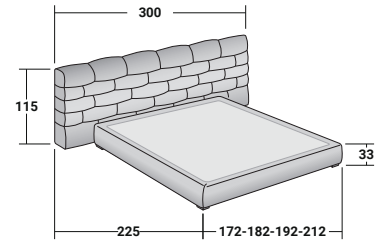

MAJAL
DEUX PLACES
design Carlo Colombo
2015

Lit double de grand effet où prédomine la richesse du tissu, surtout évidente dans la forme géométrique de sa tête de lit comparable à une boiserie moderne. La tête de lit est disponible en deux versions : alignée avec la base du lit ou allongée des deux côtés. Le lit Majal peut être réalisé en tissu déhoussable. Il peut être fourni avec base à ressorts Leonardo, base à coffre, base fixe ou base avec mouvement électrique.

MAJAL TÊTE DE LIT LARGE DEUX PLACES

design Carlo Colombo 2015

BASES ET PLATEAUX DE REPOS
ENCOMBREMENT - DIMENSIONS EN CM.

SOMMIER À COFFRE
LATTES FIXES RÉGLABLES

BASE H25
LATTES FIXES RÉGLABLES
SOMMIER MOUVEMENTS ÉLECTRIQUES