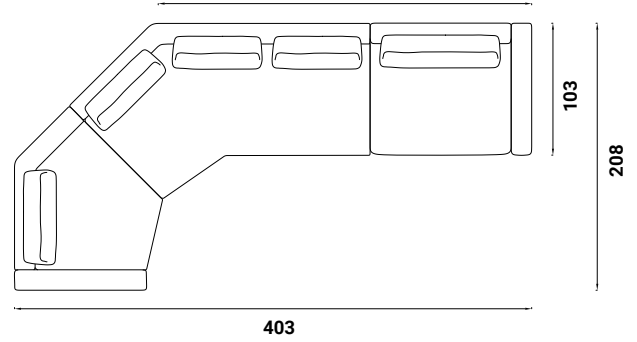

CDIM 434

291