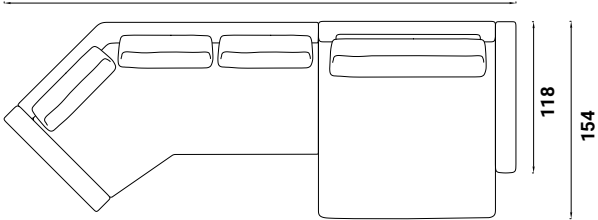

399

291

412

175

429

110

103