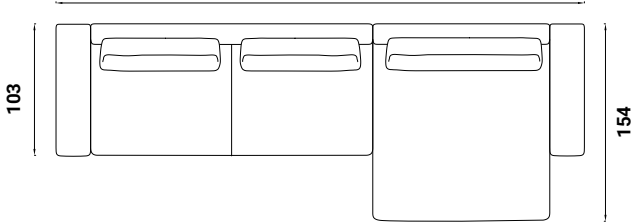

CDIM 435

412