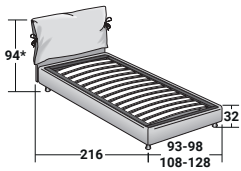

NATHALIE UNE PLACE
Design Vico Magistretti 1978

BASES ET PLATEAUX DE REPOS
ENCOMBREMENT - DIMENSIONS EN CM.

SOMMIER À COFFRE
LATTES FIXES RÉGLABLES

SOMMIER À COFFRE OUVERTURE LATÉRALE
LATTES FIXES RÉGLABLES

BASE RIGIDE

BASE H25
LATTES FIXES RÉGLABLES
SOMMIER MOUVEMENTS ÉLECTRIQUES

*99 avec tête de lit inclinable

BASE H16
LATTES FIXES RÉGLABLES
SOMMIER MOUVEMENTS ÉLECTRIQUES

*102 avec tête de lit inclinable

BASE LEONARDO