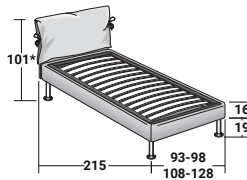

NATHALIE UNE PLACE
Design Vico Magistretti 1978

BASES ET PLATEAUX DE REPOS
ENCOMBREMENT - DIMENSIONS EN CM.

SOMMIER À COFFRE
LATTES FIXES RÉGLABLES

SOMMIER À COFFRE OUVERTURE LATÉRALE
LATTES FIXES RÉGLABLES

BASE RIGIDE

BASE H25
LATTES FIXES RÉGLABLES
SOMMIER MOUVEMENTS ÉLECTRIQUES

*99 avec tête de lit inclinable

BASE H16
LATTES FIXES RÉGLABLES
SOMMIER MOUVEMENTS ÉLECTRIQUES

*102 avec tête de lit inclinable

BASE LEONARDO