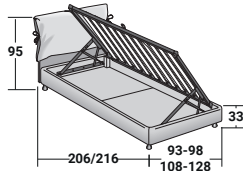

NATHALIE

UNE PLACE
design Vico Magistretti
1978

Le chef de file des lits textiles, au style unique avec ses rubans. Tête de lit et base sont revêtues en tissu ou cuir complètement déhoussables grâce aux pratiques fermetures en velcro. La tête de lit est disponible aussi en version inclinable, pour offrir un soutien plus confortable au corps durant l'appui. Les housses des coussins qui garnissent la tête permettent de ranger les oreillers à l'abri de la poussière. Proposé avec base rigide, base à ressorts Leonardo, à coffre, base fixe h 25 cm ou h 16 cm et avec sommiers à mouvements électriques.

NATHALIE UNE PLACE
Design Vico Magistretti 1978

BASES ET PLATEAUX DE REPOS
ENCOMBREMENT - DIMENSIONS EN CM.

SOMMIER À COFFRE
LATTES FIXES RÉGLABLES

SOMMIER À COFFRE OUVERTURE LATÉRALE
LATTES FIXES RÉGLABLES