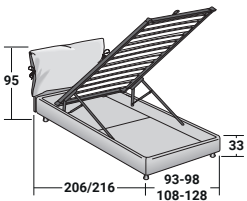

NATHALIE

UNE PLACE
design Vico Magistretti
1978

Le chef de file des lits textiles, au style unique avec ses rubans. Tête de lit et base sont revêtues en tissu ou cuir complètement déhoussables grâce aux pratiques fermetures en velcro. La tête de lit est disponible aussi en version inclinable, pour offrir un soutien plus confortable au corps durant l'appui. Les housses des coussins qui garnissent la tête permettent de ranger les oreillers à l'abri de la poussière. Proposé avec base rigide, base à ressorts Leonardo, à coffre, base fixe h 25 cm ou h 16 cm et avec sommiers à mouvements électriques.

NATHALIE UNE PLACE
Design Vico Magistretti 1978

BASES ET PLATEAUX DE REPOS
ENCOMBREMENT - DIMENSIONS EN CM.

SOMMIER À COFFRE
LATTES FIXES RÉGLABLES

SOMMIER À COFFRE OUVERTURE LATÉRALE
LATTES FIXES RÉGLABLES