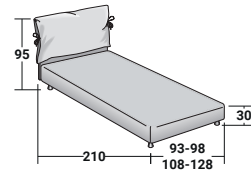

NATHALIE UNE PLACE
Design Vico Magistretti 1978

BASES ET PLATEAUX DE REPOS
ENCOMBREMENT - DIMENSIONS EN CM.

SOMMIER À COFFRE
LATTES FIXES RÉGLABLES

SOMMIER À COFFRE OUVERTURE LATÉRALE
LATTES FIXES RÉGLABLES

BASE RIGIDE

BASE H25
LATTES FIXES RÉGLABLES
SOMMIER MOUVEMENTS ÉLECTRIQUES

*99 avec tête de lit inclinable

BASE H16
LATTES FIXES RÉGLABLES
SOMMIER MOUVEMENTS ÉLECTRIQUES

*102 avec tête de lit inclinable

BASE LEONARDO