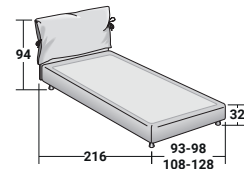

NATHALIE UNE PLACE
Design Vico Magistretti 1978

BASES ET PLATEAUX DE REPOS
ENCOMBREMENT - DIMENSIONS EN CM.

SOMMIER À COFFRE
LATTES FIXES RÉGLABLES

SOMMIER À COFFRE OUVERTURE LATÉRALE
LATTES FIXES RÉGLABLES

BASE RIGIDE

BASE H25
LATTES FIXES RÉGLABLES
SOMMIER MOUVEMENTS ÉLECTRIQUES

*99 avec tête de lit inclinable

BASE H16
LATTES FIXES RÉGLABLES
SOMMIER MOUVEMENTS ÉLECTRIQUES

*102 avec tête de lit inclinable

BASE LEONARDO