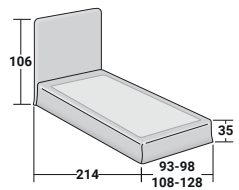

BASE LEONARDO