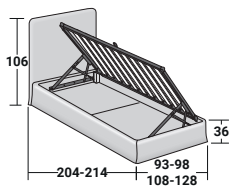

SOMMIER À COFFRE OUVERTURE LATÉRALE

LATTES FIXES RÉGLABLES