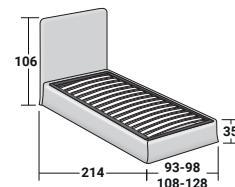

BASE H25

LATTES FIXES RÉGLABLES
SOMMIER MOUVEMENTS ÉLECTRIQUES