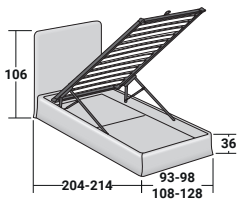

## NOTTURNO SHABBY CHIC

UNE PLACE  
design Centro Ricerche Flou  
2015

Les lignes nettes, simples et élégantes font de ce lit un “ever green” adapté à tous les goûts, environnements et situations d’ameublement. La variante “Shabby Chic”, montre une image clairement contemporaine, à laquelle contribuent les revêtements tendance, aux nuances délicates et à l’aspect volontairement “vécu”. La tête de lit droite et lisse est rembourrée et, tout comme la base, revêtue de tissu ou cuir, complètement déhoussables. Le lit est disponible avec base Leonardo, base à coffre, base fixe ou base avec mouvement électrique.

## NOTTURNO SHABBY CHIC UNE PLACE

design Centro Ricerche Flou 2015

BASES ET PLATEAUX DE REPOS  
ENCOMBREMENT - DIMENSIONS EN CM.