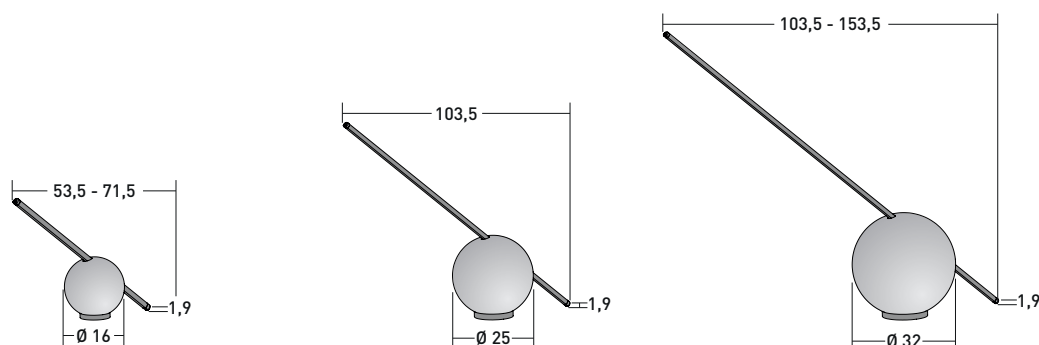

RUGIADA

LAMPADA · LAMP

design Illenia Viscardi 2021

Lampada da tavolo e da terra con base sferica in tre diverse misure (\varnothing 16 - \varnothing 25 - \varnothing 32 cm) realizzata in legno massello di frassino (finiture tinto caffè o naturale) o in vetro soffiato (finitura trasparente, fumé, bronzato, nickel nero, brunito opaco). Il corpo illuminante è un'asta in metallo che incorpora luci a led e realizzata in 4 misure (53,5 - 71,5 - 103,5 - 153,5 cm) che permettono alla lampada di assolvere svariate funzioni e illuminare spazi di diverse dimensioni. Anello di supporto della base in metallo rivestito con materiale plastico nero.

Table or floor lamp with base consisting of a sphere in three different sizes (\varnothing 16 - \varnothing 25 - \varnothing 32 cm) in ash heartwood (with a coffee-brown-stained or a natural finish) or in blown glass (with a clear, smoked, bronzed, black nickel, matt burnished finish). The luminaire consists of a shaft with incorporated LED lights and is available in 4 sizes (53,5 - 71,5 - 103,5 - 153,5cm), allowing the lamp to be used for a variety of purposes and to illuminate a wide range of different-sized spaces. Ring-shaped metal support for the base covered with black plastic material.

NATEVO

RUGIADA

design Ilenia Viscardi 2021

LAMPADA · LAMP

Ø16 LED L.53,5 - Ø16 LED L.71,5 - Ø25 LED L.103,5 - Ø32 LED L.103,5 - Ø32 LED L.153,5
 Ø16 LED L.53,5 - Ø16 LED L.71,5 - Ø25 LED L.103,5 - Ø32 LED L.103,5 - Ø32 LED L.153,5

	LED lunghezza 53,5 LED length 53,5	LED lunghezza 71,5 LED length 71,5	LED lunghezza 103,5 LED length 103,5	LED lunghezza 153,5 LED length 153,5
potenza allacciata connected power	5 W	5 W	10 W	15 W
temperatura colore color temperature	2700 K	2700 K	2700 K	2700 K
flusso luminoso light flux	450 lm	608 lm	900 lm	1350 lm
tensione tension	220 V EU / 110 V EU	220 V EU / 110 V EU	220 V EU / 110 V EU	220 V EU / 110 V EU
grado di protezione protection level	IP 20	IP 20	IP 20	IP 20