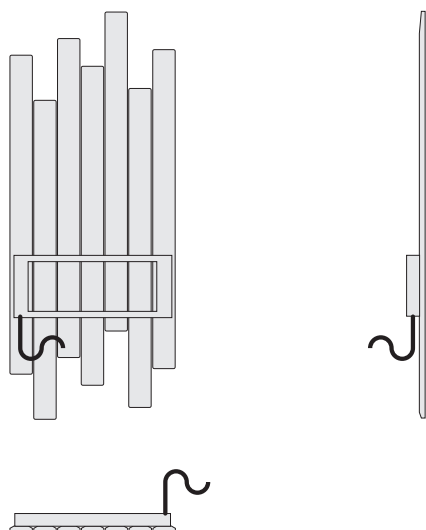

# SKI

design Pinuccio Borgonovo 2013

APPENDIABITI · CLOTHES STAND

L60xP7xH147  
L60xW7xH147

finitura finish	nero - grafite - bianco black - graphite - white
accensione light switch type	interruttore on/off on/off button switch  casambi - l'esclusivo smart lighting che controlla l'illuminazione da smartphone o tablet casambi - the exclusive smart-lighting device that controls the illumination from a smartphone or tablet
potenza allacciata connected power	9 W
temperatura colore color temperature	3500 K
flusso luminoso light flux	720 lm
tensione tension	220 V EU / 110 V EU
grado di protezione protection level	IP 20

POSIZIONE CAVO · CABLE POSITION

INTERRUTTORE · SWITCH

2 M