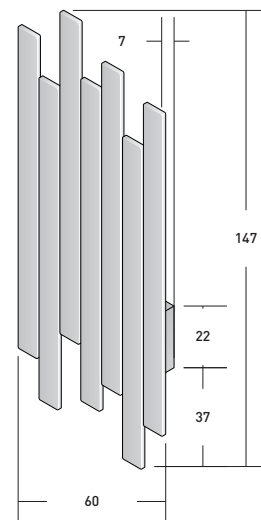

# SKI

design Pinuccio Borgonovo 2013

APPENDIABITI · CLOTHES STAND

L60xP7xH147  
L60xW7xH147

finitura finish	nero - grafite - bianco black - graphite - white
accensione light switch type	interruttore on/off on/off button switch  casambi - l'esclusivo smart lighting che controlla l'illuminazione da smartphone o tablet casambi - the exclusive smart-lighting device that controls the illumination from a smartphone or tablet
potenza allacciata connected power	9 W
temperatura colore color temperature	3500 K
flusso luminoso light flux	720 lm
tensione tension	220 V EU / 110 V EU
grado di protezione protection level	IP 20