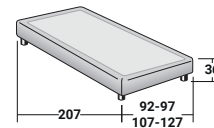

SOMMIER

UNE PLACE
design Centro Ricerche Flou
1987

Lit extrêmement fonctionnel, au design linéaire et élégant. Proposé avec base à ressorts Leonardo, à coffre, base fixe h 25 cm ou h 16 cm et avec sommiers à mouvements électriques. Revêtement en tissu ou cuir entièrement déhoussable.

SOMMIER UNE PLACE
design Centro Ricerche Flou 1987

BASES ET PLATEAUX DE REPOS
ENCOMBREMENT - DIMENSIONS EN CM.

SOMMIER À COFFRE
LATTES FIXES RÉGLABLES*

SOMMIER À COFFRE OUVERTURE LATÉRALE
LATTES FIXES RÉGLABLES*

BASE LEONARDO

BASE H25
LATTES FIXES RÉGLABLES*
SOMMIER MOUVEMENTS ÉLECTRIQUES*

BASE H16
LATTES FIXES RÉGLABLES
SOMMIER MOUVEMENTS ÉLECTRIQUES

* Disponible aussi avec revêtement volants