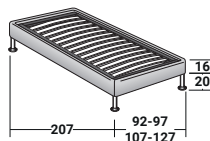

SOMMIER

UNE PLACE
design Centro Ricerche Flou
1987

Lit extrêmement fonctionnel, au design linéaire et élégant. Proposé avec base à ressorts Leonardo, à coffre, base fixe h 25 cm ou h 16 cm et avec sommiers à mouvements électriques. Revêtement en tissu ou cuir entièrement déhoussable.

SOMMIER UNE PLACE
design Centro Ricerche Flou 1987

BASES ET PLATEAUX DE REPOS
ENCOMBREMENT - DIMENSIONS EN CM.

SOMMIER À COFFRE
LATTES FIXES RÉGLABLES*

SOMMIER À COFFRE OUVERTURE LATÉRALE
LATTES FIXES RÉGLABLES*

BASE LEONARDO

BASE H25
LATTES FIXES RÉGLABLES*
SOMMIER MOUVEMENTS ÉLECTRIQUES*

BASE H16
LATTES FIXES RÉGLABLES
SOMMIER MOUVEMENTS ÉLECTRIQUES

* Disponible aussi avec revêtement volants