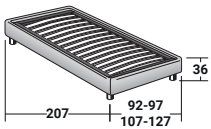

SOMMIER

UNE PLACE
design Centro Ricerche Flou
1987

Lit extrêmement fonctionnel, au design linéaire et élégant. Proposé avec base à ressorts Leonardo, à coffre, base fixe h 25 cm ou h 16 cm et avec sommiers à mouvements électriques. Revêtement en tissu ou cuir entièrement déhoussable.

SOMMIER UNE PLACE
design Centro Ricerche Flou 1987

BASES ET PLATEAUX DE REPOS
ENCOMBREMENT - DIMENSIONS EN CM.

SOMMIER À COFFRE
LATTES FIXES RÉGLABLES*

SOMMIER À COFFRE OUVERTURE LATÉRALE
LATTES FIXES RÉGLABLES*

BASE LEONARDO

BASE H25
LATTES FIXES RÉGLABLES*
SOMMIER MOUVEMENTS ÉLECTRIQUES*

BASE H16
LATTES FIXES RÉGLABLES
SOMMIER MOUVEMENTS ÉLECTRIQUES

* Disponible aussi avec revêtement volants