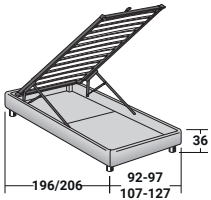

SOMMIER

UNE PLACE
design Centro Ricerche Flou
1987

Lit extrêmement fonctionnel, au design linéaire et élégant. Proposé avec base à ressorts Leonardo, à coffre, base fixe h 25 cm ou h 16 cm et avec sommiers à mouvements électriques. Revêtement en tissu ou cuir entièrement déhoussable.

SOMMIER UNE PLACE
design Centro Ricerche Flou 1987

BASES ET PLATEAUX DE REPOS
ENCOMBREMENT - DIMENSIONS EN CM.

SOMMIER À COFFRE
LATTES FIXES RÉGLABLES*

SOMMIER À COFFRE OUVERTURE LATÉRALE
LATTES FIXES RÉGLABLES*