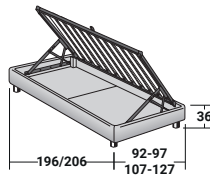

SOMMIER

UNE PLACE
design Centro Ricerche Flou
1987

Lit extrêmement fonctionnel, au design linéaire et élégant. Proposé avec base à ressorts Leonardo, à coffre, base fixe h 25 cm ou h 16 cm et avec sommiers à mouvements électriques. Revêtement en tissu ou cuir entièrement déhoussable.

SOMMIER UNE PLACE
design Centro Ricerche Flou 1987

BASES ET PLATEAUX DE REPOS
ENCOMBREMENT - DIMENSIONS EN CM.

SOMMIER À COFFRE
LATTES FIXES RÉGLABLES*

SOMMIER À COFFRE OUVERTURE LATÉRALE
LATTES FIXES RÉGLABLES*