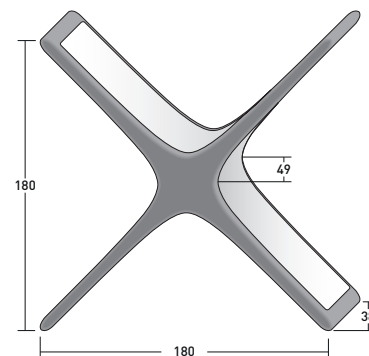

NATEVO

STAAR

design Stefano Bigi 2023

LAMPADA DA TERRA · FLOOR LAMP

L180xP49xH180
L180xP49xH180

finitura struttura
structure finish

legno massello di frassino tinto caffè
solid wood in coffee-brown-stained ash

potenza allacciata
connected power

54 W

temperatura colore
color temperature

2700 K

flusso luminoso
light flux

12200 lm

tensione
tension

220 V EU / 110 V EU

grado di protezione
protection level

IP 20

POSIZIONE CAVO · CABLE POSITION

TELECOMANDO · REMOTE

3,7 M

INTERRUTTORE · SWITCH

3,7 M