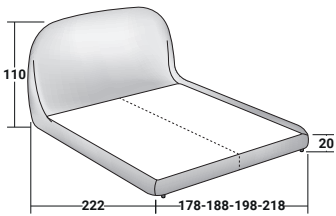

TAORMINA

DEUX PLACES
design Centro Ricerche Flou
2021

Lit double à l'esthétique inattendue, capable d'accueillir avec cohérence des matelas de grande taille et de grande épaisseur ou complétés par un surmatelas.

Le cadre de lit, de petites proportions, s'élève sans discontinuité pour former une tête de lit moelleuse et enveloppante, dont la courbe est soulignée par une surpiqûre qui court tout le long du périmètre. La base est à ressorts ensachés.

Le revêtement en tissu ou en cuir est entièrement déhoussable grâce aux fermetures en velcro pratiques.

TAORMINA DEUX PLACES
design Centro Ricerche Flou 2021

BASES ET PLATEAUX DE REPOS
ENCOMBREMENT - DIMENSIONS EN CM.