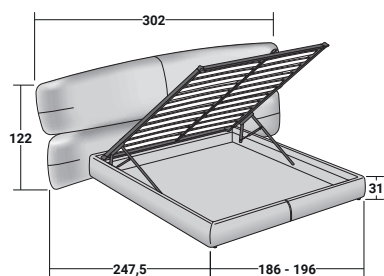

La tête de lit généreusement rembourrée est composée de deux panneaux horizontaux superposés qui se prolongent sur les côtés du sommier avec des rayons de courbure légèrement différents ; un détail stylistique qui allège la vision d'ensemble et accentue en même temps la sensation d'accueil et de confort que le design souhaite transmettre.

Disponible avec la base Leonardo H16, la base H25 avec des lattes réglables, la base de rangement et la base Motion 4. La base et la partie avant de la tête de lit sont revêtues de tissu ou de cuir avec des housses entièrement amovibles, tandis que la housse arrière n'est pas amovible et n'est disponible qu'en cuir ou en tissu enduit Greene.

YUNA DEUX PLACES
design Carlo Colombo 2024

BASES ET PLATEAUX DE REPOS
ENCOUBREMENT - DIMENSIONS EN CM.

SOMMIER À COFFRE
LATTES FIXES RÉGLABLES

BASE H25
LATTES FIXES RÉGLABLES
SOMMIER MOUVEMENTS ÉLECTRIQUES

BASE LEONARDO H16

Largeur tête :
302 pour matelas 170 / 180
322 pour matelas 200