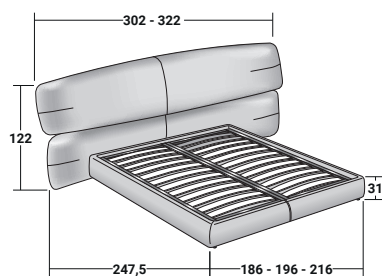

La tête de lit généreusement rembourrée est composée de deux panneaux horizontaux superposés qui se prolongent sur les côtés du sommier avec des rayons de courbure légèrement différents ; un détail stylistique qui allège la vision d'ensemble et accentue en même temps la sensation d'accueil et de confort que le design souhaite transmettre.

Disponible avec la base Leonardo H16, la base H25 avec des lattes réglables, la base de rangement et la base Motion 4. La base et la partie avant de la tête de lit sont revêtues de tissu ou de cuir avec des housses entièrement amovibles, tandis que la housse arrière n'est pas amovible et n'est disponible qu'en cuir ou en tissu enduit Greene.

YUNA DEUX PLACES
design Carlo Colombo 2024

BASES ET PLATEAUX DE REPOS
ENCOUBREMENT - DIMENSIONS EN CM.

SOMMIER À COFFRE
LATTES FIXES RÉGLABLES

BASE H25
LATTES FIXES RÉGLABLES
SOMMIER MOUVEMENTS ÉLECTRIQUES

BASE LEONARDO H16

Largeur tête :
302 pour matelas 170 / 180
322 pour matelas 200