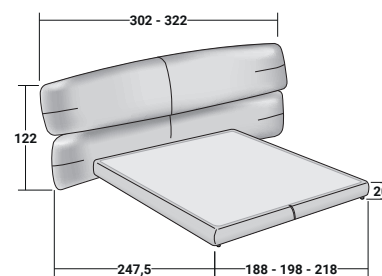

La tête de lit généreusement rembourrée est composée de deux panneaux horizontaux superposés qui se prolongent sur les côtés du sommier avec des rayons de courbure légèrement différents ; un détail stylistique qui allège la vision d'ensemble et accentue en même temps la sensation d'accueil et de confort que le design souhaite transmettre.

YUNA DEUX PLACES
design Carlo Colombo 2024

BASES ET PLATEAUX DE REPOS
ENCOUBREMENT - DIMENSIONS EN CM.

SOMMIER À COFFRE
LATTES FIXES RÉGLABLES

BASE H25
LATTES FIXES RÉGLABLES
SOMMIER MOUVEMENTS ÉLECTRIQUES

BASE LEONARDO H16

Largeur tête :
302 pour matelas 170 / 180
322 pour matelas 200