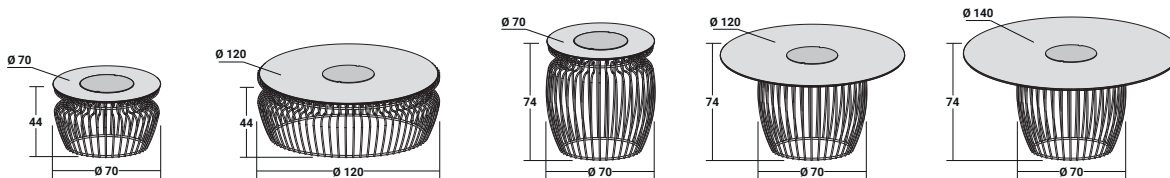

ricarica
refill

USB - 5VDC

grado di protezione
protection level

IP 68

POSIZIONE CAVO · CABLE POSITION

CAVO USB · CABLE USB

60 CM

ATOLLO

design Ilenia Viscardi 2024

TAVOLI - TAVOLINI OUTDOOR · OUTDOOR TABLES - SMALL TABLES

piano con contenitore
top with container

piano con coperchio
top with lid

Ø70xH44
Ø70xH44

Ø120xH44
Ø120xH44

Ø70xH74
Ø70xH74

Ø120xH74
Ø120xH74

Ø140xH74
Ø140xH74

finitura
struttura/coperchio/
contenitore
finish
structure/lid/container

anodic bronze T010 - brunito opaco T013 - bianco opaco T011 - nero opaco T012 - greige opaco T019
anodic bronze T010 - matt burnished T013 - matt white T011 - matt black T012 - matt greige T019