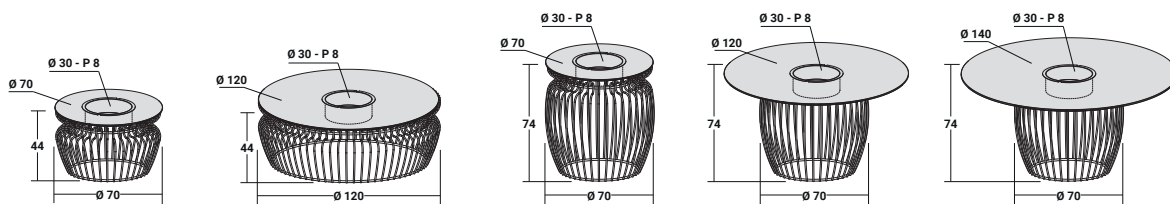

ricarica
refill

USB - 5VDC

grado di protezione
protection level

IP 68

POSIZIONE CAVO · CABLE POSITION

CAVO USB · CABLE USB

60 CM

ATOLLO

design Ilenia Viscardi 2024

TAVOLI - TAVOLINI OUTDOOR · OUTDOOR TABLES - SMALL TABLES

piano con contenitore
top with container

piano con coperchio
top with lid

Ø70xH44
Ø70xH44

Ø120xH44
Ø120xH44

Ø70xH74
Ø70xH74

Ø120xH74
Ø120xH74

Ø140xH74
Ø140xH74

finitura
struttura/coperchio/
contenitore
finish
structure/lid/container

anodic bronze T010 - brunito opaco T013 - bianco opaco T011 - nero opaco T012 - greige opaco T019
anodic bronze T010 - matt burnished T013 - matt white T011 - matt black T012 - matt greige T019