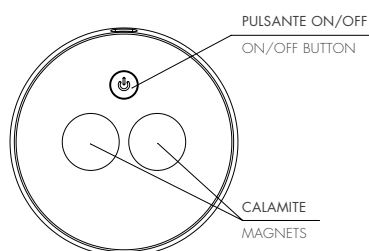

accensione
light switch type

interruttore on/off
on/off switch

potenza allacciata
connected power

6 W

temperatura colore
color temperature

2700 K

flusso luminoso
light flux

800 lm

ricarica
refill

USB - 5VDC

grado di protezione
protection level

IP 68

POSIZIONE CAVO · CABLE POSITION

CAVO USB · CABLE USB

60 CM

ATOLLO