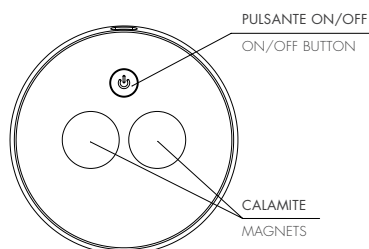

Bianco di Carrara lucido N060 - Calacatta oro lucido N067 - Impero Romano N057
Carrara white, polished N060 - Calacatta gold, polished N067 - Impero Romano N057

accensione
light switch type

interruttore on/off
on/off switch

potenza allacciata
connected power

6 W

temperatura colore
color temperature

2700 K

flusso luminoso
light flux

800 lm

ricarica
refill

USB - 5VDC

grado di protezione
protection level

IP 68

POSIZIONE CAVO · CABLE POSITION

ATTACCO MAGNETICO A 2 POLI
PER CAVO USB
2-PIN MAGNETIC ATTACHMENT
FOR USB CABLE

CAVO USB · CABLE USB

60 CM