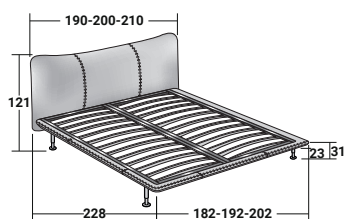

# BAIA

MATRIMONIALE  
design Emanuela Garbin  
2023

Baia è un letto matrimoniale all'apparenza semplice, ma dalla progettualità studiata e raffinata. Il giroletto, completato da un piano di riposo a doghe regolabili, è morbido e imbottito, alto da terra, sostenuto da esili piedini in metallo che gli conferiscono un aspetto leggero e contemporaneo. Il gioco di cuciture a vista e la curvatura dolce e appena accennata rendono la testata armoniosa e accogliente. Un'essenzialità stilistica che svela nei dettagli una grande abilità sartoriale, punto di forza da sempre di tutti i letti tessili della collezione Flou. Rivestimento in tessuto o pelle completamente sfoderabile.

**Flou**

**BAIA**  
design Emanuela Garbin 2023

COMBINAZIONI BASI E PIANI DI RIPOSO  
INGOMBRI - MISURE IN CM

PIANO A DOGHE REGOLABILI