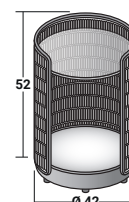

potenza allacciata  
connected power

18 W

temperatura colore  
color temperature

2700 K

flusso luminoso  
light flux

1092 lm

tensione  
tension

220 V EU / 110 V EU

grado di protezione  
protection level

IP 20

POSIZIONE CAVO · CABLE POSITION

TELECOMANDO REMOTE

1,8 M

INTERRUTTORE SWITCH

1,9 M