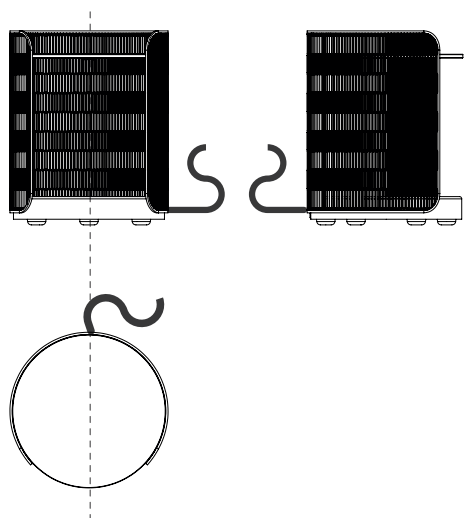

potenza allacciata  
connected power

18 W

temperatura colore  
color temperature

2700 K

flusso luminoso  
light flux

1092 lm

tensione  
tension

220 V EU / 110 V EU

grado di protezione  
protection level

IP 20

POSIZIONE CAVO · CABLE POSITION

TELECOMANDO REMOTE

1,8 M

INTERRUTTORE SWITCH

1,9 M