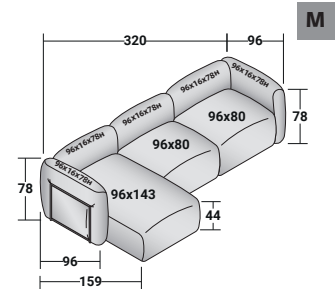

FIOCCO INDOOR - COMPOSIZIONE I

- 1 pz. MODULO BASE **DDAB 008**
- 1 pz. MODULO BASE **DDAB 006**
- 1 pz. MODULO BASE **DDAB 005**
- 1 pz. MODULO BASE **DDAB 002**
- 2 pz. TELAIO SCHIENALE/BRACCIOLO **DDAT 001**
- 2 pz. CUSCINO SCHIENALE/BRACCIOLO **DDAS 001**
- 3 pz. TELAIO SCHIENALE/BRACCIOLO **DDAT 006**
- 1 pz. CUSCINO SCHIENALE/BRACCIOLO **DDAS 006**
- 2 pz. CUSCINO SCHIENALE/BRACCIOLO **DDAS 007**

FIOCCO COMPOSIZIONI

design Pinuccio Borgonovo 2022

INGOMBRI - MISURE IN CM

FIOCCO INDOOR - COMPOSIZIONE L

- 1 pz. MODULO BASE **DDAB 006**
- 2 pz. MODULO BASE **DDAB 005**
- 2 pz. MODULO BASE **DDAB 001**
- 6 pz. TELAIO SCHIENALE/BRACCIOLO **DDAT 001**
- 6 pz. CUSCINO SCHIENALE/BRACCIOLO **DDAS 001**
- 3 pz. TELAIO SCHIENALE/BRACCIOLO **DDAT 006**
- 3 pz. CUSCINO SCHIENALE/BRACCIOLO **DDAS 006**

FIOCCO INDOOR - COMPOSIZIONE M

- 1 pz. MODULO BASE **DDAB 008**
- 2 pz. MODULO BASE **DDAB 006**
- 5 pz. TELAIO SCHIENALE/BRACCIOLO **DDAT 006**
- 5 pz. CUSCINO SCHIENALE/BRACCIOLO **DDAS 006**

FIOCCO INDOOR - COMPOSIZIONE N