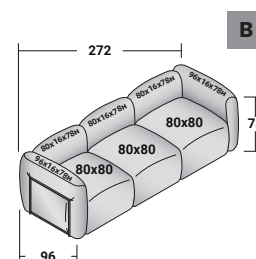

FIOCCO COMPOSIZIONI
design Pinuccio Borgonovo 2022

INGOMBRI - MISURE IN CM

FIOCCO INDOOR - COMPOSIZIONE A

- 2 pz. MODULO BASE **DDAB 001**
- 2 pz. TELAIO SCHIENALE/BRACCIOLO **DDAT 001**
- 2 pz. CUSCINO SCHIENALE/BRACCIOLO **DDAS 001**
- 2 pz. TELAIO SCHIENALE/BRACCIOLO **DDAT 006**
- 2 pz. CUSCINO SCHIENALE/BRACCIOLO **DDAS 006**

FIOCCO INDOOR - COMPOSIZIONE B

- 3 pz. MODULO BASE **DDAB 001**
- 3 pz. TELAIO SCHIENALE/BRACCIOLO **DDAT 001**
- 3 pz. CUSCINO SCHIENALE/BRACCIOLO **DDAS 001**
- 2 pz. TELAIO SCHIENALE/BRACCIOLO **DDAT 006**
- 2 pz. CUSCINO SCHIENALE/BRACCIOLO **DDAS 006**