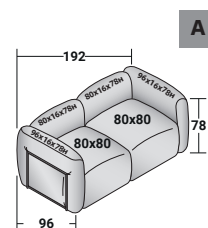

FIOCCO COMPOSIZIONI
design Pinuccio Borgonovo 2022

INGOMBRI - MISURE IN CM

FIOCCO INDOOR - COMPOSIZIONE A

- 2 pz. MODULO BASE **DDAB 001**
- 2 pz. TELAIO SCHIENALE/BRACCIOLO **DDAT 001**
- 2 pz. CUSCINO SCHIENALE/BRACCIOLO **DDAS 001**
- 2 pz. TELAIO SCHIENALE/BRACCIOLO **DDAT 006**
- 2 pz. CUSCINO SCHIENALE/BRACCIOLO **DDAS 006**