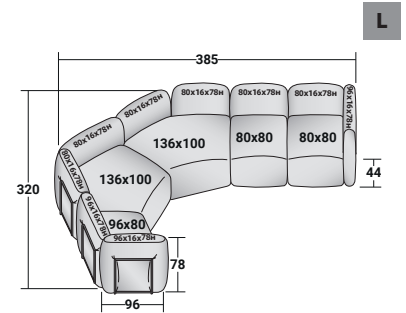

FIOCCO INDOOR - COMPOSIZIONE H

- 1 pz. MODULO BASE **DDAB 005**
- 1 pz. MODULO BASE **DDAB 006**
- 2 pz. MODULO BASE **DDAB 001**
- 3 pz. TELAIO SCHIENALE/BRACCIOLO **DDAT 001**
- 3 pz. CUSCINO SCHIENALE/BRACCIOLO **DDAS 001**
- 2 pz. TELAIO SCHIENALE/BRACCIOLO **DDAT 006**
- 2 pz. CUSCINO SCHIENALE/BRACCIOLO **DDAS 006**

FIOCCO INDOOR - COMPOSIZIONE I

- 1 pz. MODULO BASE **DDAB 008**
- 1 pz. MODULO BASE **DDAB 006**
- 1 pz. MODULO BASE **DDAB 005**
- 1 pz. MODULO BASE **DDAB 002**
- 2 pz. TELAIO SCHIENALE/BRACCIOLO **DDAT 001**
- 2 pz. CUSCINO SCHIENALE/BRACCIOLO **DDAS 001**
- 3 pz. TELAIO SCHIENALE/BRACCIOLO **DDAT 006**
- 1 pz. CUSCINO SCHIENALE/BRACCIOLO **DDAS 006**
- 2 pz. CUSCINO SCHIENALE/BRACCIOLO **DDAS 007**

FIOCCO COMPOSIZIONI

design Pinuccio Borgonovo 2022

INGOMBRI - MISURE IN CM

FIOCCO INDOOR - COMPOSIZIONE L

- 1 pz. MODULO BASE **DDAB 006**
- 2 pz. MODULO BASE **DDAB 005**
- 2 pz. MODULO BASE **DDAB 001**
- 6 pz. TELAIO SCHIENALE/BRACCIOLO **DDAT 001**
- 6 pz. CUSCINO SCHIENALE/BRACCIOLO **DDAS 001**
- 3 pz. TELAIO SCHIENALE/BRACCIOLO **DDAT 006**
- 3 pz. CUSCINO SCHIENALE/BRACCIOLO **DDAS 006**