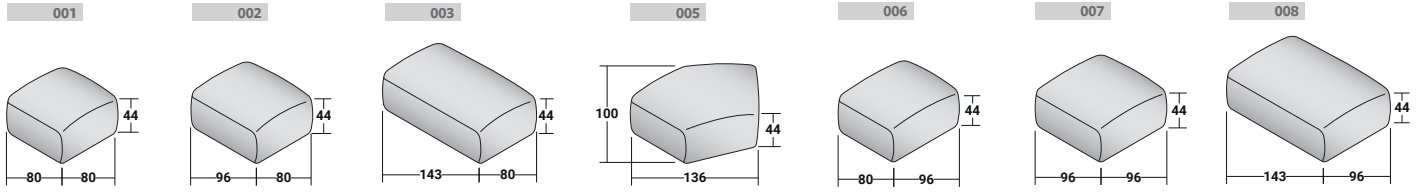

FIOCCO ELEMENTI

design Pinuccio Borgonovo 2022

INGOMBRI - MISURE IN CM

MODULO BASE