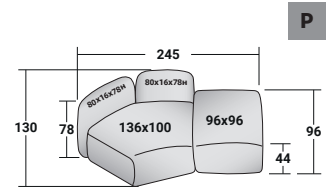

FIOCCO INDOOR - COMPOSIZIONE O

- 3 pz. MODULO BASE **DDAB 006**
- 1 pz. MODULO BASE **DDAB 005**
- 1 pz. MODULO BASE **DDAB 002**
- 2 pz. TELAIO SCHIENALE/BRACCIOLO **DDAT 001**
- 2 pz. CUSCINO SCHIENALE/BRACCIOLO **DDAS 001**
- 4 pz. TELAIO SCHIENALE/BRACCIOLO **DDAT 006**
- 4 pz. CUSCINO SCHIENALE/BRACCIOLO **DDAS 006**

FIOCCO COMPOSIZIONI

design Pinuccio Borgonovo 2022

INGOMBRI - MISURE IN CM

FIOCCO INDOOR - COMPOSIZIONE P

- 1 pz. MODULO BASE **DDAB 005**
- 1 pz. MODULO BASE **DDAB 007**
- 2 pz. TELAIO SCHIENALE/BRACCIOLO **DDAT 001**
- 2 pz. CUSCINO SCHIENALE/BRACCIOLO **DDAS 001**