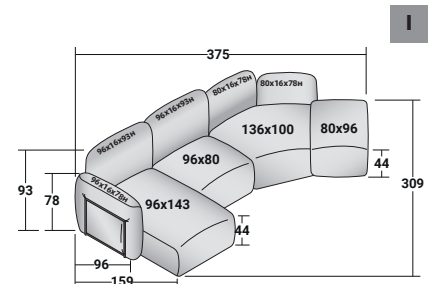

FIOCCO INDOOR - COMPOSIZIONE I

- 1 pz. MODULO BASE **DDAB 008**
- 1 pz. MODULO BASE **DDAB 006**
- 1 pz. MODULO BASE **DDAB 005**
- 1 pz. MODULO BASE **DDAB 002**
- 2 pz. TELAIO SCHIENALE/BRACCIOLO **DDAT 001**
- 2 pz. CUSCINO SCHIENALE/BRACCIOLO **DDAS 001**
- 3 pz. TELAIO SCHIENALE/BRACCIOLO **DDAT 006**
- 1 pz. CUSCINO SCHIENALE/BRACCIOLO **DDAS 006**
- 2 pz. CUSCINO SCHIENALE/BRACCIOLO **DDAS 007**