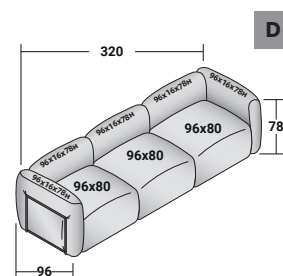

FIOCCO COMPOSIZIONI
design Pinuccio Borgonovo 2022

INGOMBRI - MISURE IN CM

FIOCCO INDOOR - COMPOSIZIONE A

- 2 pz. MODULO BASE **DDAB 001**
- 2 pz. TELAIO SCHIENALE/BRACCIOLO **DDAT 001**
- 2 pz. CUSCINO SCHIENALE/BRACCIOLO **DDAS 001**
- 2 pz. TELAIO SCHIENALE/BRACCIOLO **DDAT 006**
- 2 pz. CUSCINO SCHIENALE/BRACCIOLO **DDAS 006**

FIOCCO INDOOR - COMPOSIZIONE B

- 3 pz. MODULO BASE **DDAB 001**
- 3 pz. TELAIO SCHIENALE/BRACCIOLO **DDAT 001**
- 3 pz. CUSCINO SCHIENALE/BRACCIOLO **DDAS 001**
- 2 pz. TELAIO SCHIENALE/BRACCIOLO **DDAT 006**
- 2 pz. CUSCINO SCHIENALE/BRACCIOLO **DDAS 006**

FIOCCO INDOOR - COMPOSIZIONE C

- 2 pz. MODULO BASE **DDAB 006**
- 4 pz. TELAIO SCHIENALE/BRACCIOLO **DDAT 006**
- 4 pz. CUSCINO SCHIENALE/BRACCIOLO **DDAS 006**

FIOCCO INDOOR - COMPOSIZIONE D

- 3 pz. MODULO BASE **DDAB 006**
- 5 pz. TELAIO SCHIENALE/BRACCIOLO **DDAT 006**
- 5 pz. CUSCINO SCHIENALE/BRACCIOLO **DDAS 006**

FIOCCO COMPOSIZIONI

design Pinuccio Borgonovo 2022

INGOMBRI - MISURE IN CM

FIOCCO INDOOR - COMPOSIZIONE E

- 2 pz. MODULO BASE **DDAB 006**
- 1 pz. MODULO BASE **DDAB 008**
- 1 pz. MODULO BASE **DDAB 002**
- 4 pz. TELAIO SCHIENALE/BRACCIOLO **DDAT 006**
- 4 pz. CUSCINO SCHIENALE/BRACCIOLO **DDAS 006**