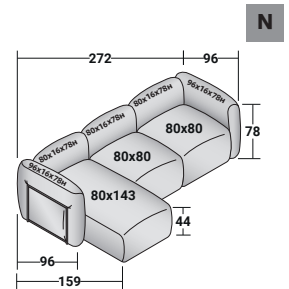

FIOCCO INDOOR - COMPOSIZIONE N

- -1 pz. MODULO BASE **DDAB 003**
- -2 pz. MODULO BASE **DDAB 001**
- -3 pz. TELAIO SCHIENALE/BRACCIOLO **DDAT 001**
- -3 pz. CUSCINO SCHIENALE/BRACCIOLO **DDAS 001**
- -2 pz. TELAIO SCHIENALE/BRACCIOLO **DDAT 006**
- -2 pz. CUSCINO SCHIENALE/BRACCIOLO **DDAS 006**