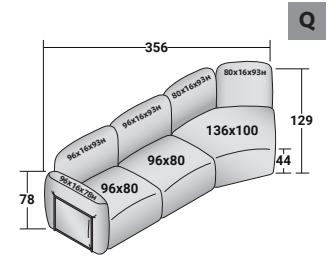

FIOCCO INDOOR - COMPOSIZIONE Q

- -2 pz. MODULO BASE **DDAB 006**
- -1 pz. MODULO BASE **DDAB 005**
- -3 pz. TELAIO SCHIENALE/BRACCIOLO **DDAT 006**
- -2 pz. CUSCINO SCHIENALE/BRACCIOLO **DDAS 007**
- -1 pz. CUSCINO SCHIENALE/BRACCIOLO **DDAS 006**
- -2 pz. TELAIO SCHIENALE/BRACCIOLO **DDAT 001**
- -2 pz. CUSCINO SCHIENALE/BRACCIOLO **DDAS 002**