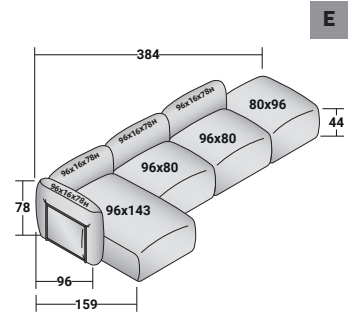

FIOCCO COMPOSIZIONI
design Pinuccio Borgonovo 2022

INGOMBRI - MISURE IN CM

FIOCCO INDOOR - COMPOSIZIONE A

- 2 pz. MODULO BASE **DDAB 001**
- 2 pz. TELAIO SCHIENALE/BRACCIOLO **DDAT 001**
- 2 pz. CUSCINO SCHIENALE/BRACCIOLO **DDAS 001**
- 2 pz. TELAIO SCHIENALE/BRACCIOLO **DDAT 006**
- 2 pz. CUSCINO SCHIENALE/BRACCIOLO **DDAS 006**

FIOCCO INDOOR - COMPOSIZIONE B

- 3 pz. MODULO BASE **DDAB 001**
- 3 pz. TELAIO SCHIENALE/BRACCIOLO **DDAT 001**
- 3 pz. CUSCINO SCHIENALE/BRACCIOLO **DDAS 001**
- 2 pz. TELAIO SCHIENALE/BRACCIOLO **DDAT 006**
- 2 pz. CUSCINO SCHIENALE/BRACCIOLO **DDAS 006**

FIOCCO INDOOR - COMPOSIZIONE C

- 2 pz. MODULO BASE **DDAB 006**
- 4 pz. TELAIO SCHIENALE/BRACCIOLO **DDAT 006**
- 4 pz. CUSCINO SCHIENALE/BRACCIOLO **DDAS 006**

FIOCCO INDOOR - COMPOSIZIONE D

- 3 pz. MODULO BASE **DDAB 006**
- 5 pz. TELAIO SCHIENALE/BRACCIOLO **DDAT 006**
- 5 pz. CUSCINO SCHIENALE/BRACCIOLO **DDAS 006**

FIOCCO COMPOSIZIONI

design Pinuccio Borgonovo 2022

INGOMBRI - MISURE IN CM

FIOCCO INDOOR - COMPOSIZIONE E

- 2 pz. MODULO BASE **DDAB 006**
- 1 pz. MODULO BASE **DDAB 008**
- 1 pz. MODULO BASE **DDAB 002**
- 4 pz. TELAIO SCHIENALE/BRACCIOLO **DDAT 006**
- 4 pz. CUSCINO SCHIENALE/BRACCIOLO **DDAS 006**