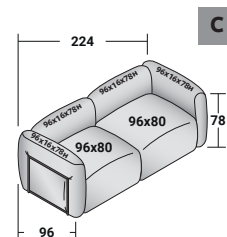

FIOCCO INDOOR - COMPOSIZIONE C

- -2 pz. MODULO BASE **DDAB 006**
- -4 pz. TELAIO SCHIENALE/BRACCIOLO **DDAT 006**
- -4 pz. CUSCINO SCHIENALE/BRACCIOLO **DDAS 006**