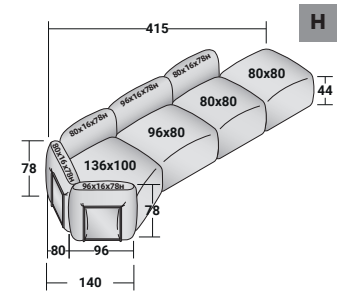

FIOCCO INDOOR - COMPOSIZIONE H

- 1 pz. MODULO BASE **DDAB 005**
- 1 pz. MODULO BASE **DDAB 006**
- 2 pz. MODULO BASE **DDAB 001**
- 3 pz. TELAIO SCHIENALE/BRACCIOLO **DDAT 001**
- 3 pz. CUSCINO SCHIENALE/BRACCIOLO **DDAS 001**
- 2 pz. TELAIO SCHIENALE/BRACCIOLO **DDAT 006**
- 2 pz. CUSCINO SCHIENALE/BRACCIOLO **DDAS 006**