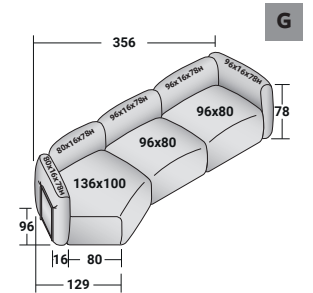

FIOCCO INDOOR - COMPOSIZIONE G

- 1 pz. MODULO BASE **DDAB 005**
- 2 pz. MODULO BASE **DDAB 006**
- 2 pz. TELAIO SCHIENALE/BRACCIOLO **DDAT 001**
- 2 pz. CUSCINO SCHIENALE/BRACCIOLO **DDAS 001**
- 3 pz. TELAIO SCHIENALE/BRACCIOLO **DDAT 006**
- 3 pz. CUSCINO SCHIENALE/BRACCIOLO **DDAS 006**