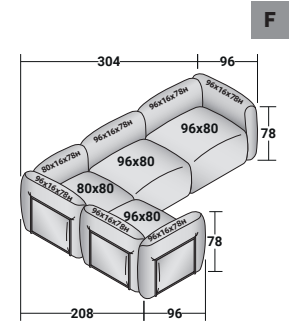

FIOCCO INDOOR - COMPOSIZIONE C

- 2 pz. MODULO BASE **DDAB 006**
- 4 pz. TELAIO SCHIENALE/BRACCIOLO **DDAT 006**
- 4 pz. CUSCINO SCHIENALE/BRACCIOLO **DDAS 006**

FIOCCO INDOOR - COMPOSIZIONE D

- 3 pz. MODULO BASE **DDAB 006**
- 5 pz. TELAIO SCHIENALE/BRACCIOLO **DDAT 006**
- 5 pz. CUSCINO SCHIENALE/BRACCIOLO **DDAS 006**

FIOCCO COMPOSIZIONI

design Pinuccio Borgonovo 2022

INGOMBRI - MISURE IN CM

FIOCCO INDOOR - COMPOSIZIONE E

- 2 pz. MODULO BASE **DDAB 006**
- 1 pz. MODULO BASE **DDAB 008**
- 1 pz. MODULO BASE **DDAB 002**
- 4 pz. TELAIO SCHIENALE/BRACCIOLO **DDAT 006**
- 4 pz. CUSCINO SCHIENALE/BRACCIOLO **DDAS 006**

FIOCCO INDOOR - COMPOSIZIONE F

- 1 pz. MODULO BASE **DDAB 001**
- 3 pz. MODULO BASE **DDAB 006**
- 1 pz. TELAIO SCHIENALE/BRACCIOLO **DDAT 001**
- 1 pz. CUSCINO SCHIENALE/BRACCIOLO **DDAS 001**
- 6 pz. TELAIO SCHIENALE/BRACCIOLO **DDAT 006**
- 6 pz. CUSCINO SCHIENALE/BRACCIOLO **DDAS 006**