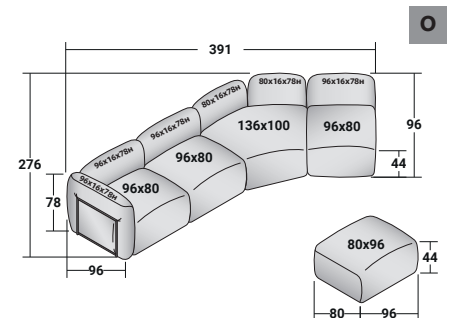

FIOCCO INDOOR - COMPOSIZIONE O

- -3 pz. MODULO BASE **DDAB 006**
- -1 pz. MODULO BASE **DDAB 005**
- -1 pz. MODULO BASE **DDAB 002**
- -2 pz. TELAIO SCHIENALE/BRACCIOLO **DDAT 001**
- -2 pz. CUSCINO SCHIENALE/BRACCIOLO **DDAS 001**
- -4 pz. TELAIO SCHIENALE/BRACCIOLO **DDAT 006**
- -4 pz. CUSCINO SCHIENALE/BRACCIOLO **DDAS 006**