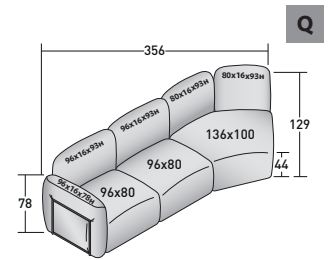

FIOCCO COMPOSIZIONI

design Pinuccio Borgonovo 2023

INGOMBRI - MISURE IN CM

FIOCCO OUTDOOR - COMPOSIZIONE Q

- 2 pz. MODULO BASE **DDAO 006**
- 1 pz. MODULO BASE **DDAO 005**
- 3 pz. TELAIO SCHIENALE/BRACCIOLO **DDAU 006**
- 2 pz. CUSCINO SCHIENALE/BRACCIOLO **DDAP 007**
- 1 pz. CUSCINO SCHIENALE/BRACCIOLO **DDAP 006**
- 2 pz. TELAIO SCHIENALE/BRACCIOLO **DDAU 001**
- 2 pz. CUSCINO SCHIENALE/BRACCIOLO **DDAP 002**