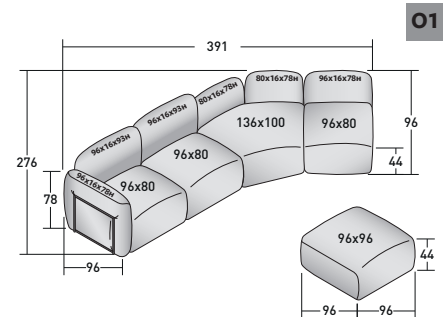

FIOCCO OUTDOOR - COMPOSIZIONE O1

- -3 pz. MODULO BASE **DDAO 006**
- -1 pz. MODULO BASE **DDAO 005**
- -1 pz. MODULO BASE **DDAO 007**
- -2 pz. TELAIO SCHIENALE/BRACCIOLO **DDAU 001**
- -2 pz. CUSCINO SCHIENALE/BRACCIOLO **DDAP 001**
- -4 pz. TELAIO SCHIENALE/BRACCIOLO **DDAU 006**
- -2 pz. CUSCINO SCHIENALE/BRACCIOLO **DDAP 006**
- -2 pz. CUSCINO SCHIENALE/BRACCIOLO **DDAP 007**