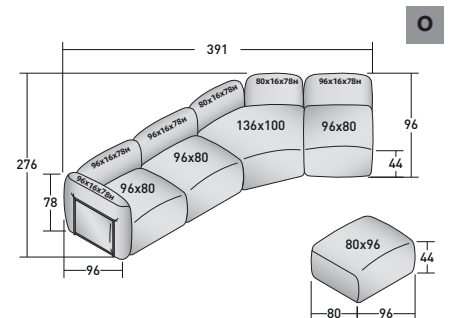

FIOCCO OUTDOOR - COMPOSIZIONE O

- -3 pz. MODULO BASE **DDAO 006**
- -1 pz. MODULO BASE **DDAO 005**
- -1 pz. MODULO BASE **DDAO 002**
- -2 pz. TELAIO SCHIENALE/BRACCIOLO **DDAU 001**
- -2 pz. CUSCINO SCHIENALE/BRACCIOLO **DDAP 001**
- -4 pz. TELAIO SCHIENALE/BRACCIOLO **DDAU 006**
- -4 pz. CUSCINO SCHIENALE/BRACCIOLO **DDAP 006**