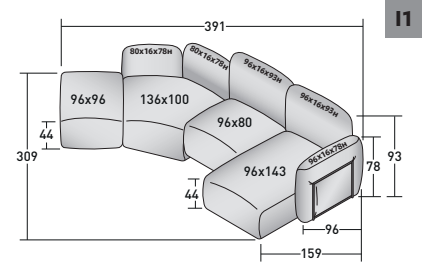

FIOCCO OUTDOOR - COMPOSIZIONE I1

- -1 pz. MODULO BASE **DDAO 008**
- -1 pz. MODULO BASE **DDAO 006**
- -1 pz. MODULO BASE **DDAO 005**
- -1 pz. MODULO BASE **DDAO 007**
- -2 pz. TELAIO SCHIENALE/BRACCIOLO **DDAU 001**
- -2 pz. CUSCINO SCHIENALE/BRACCIOLO **DDAP 001**
- -3 pz. TELAIO SCHIENALE/BRACCIOLO **DDAU 006**
- -1 pz. CUSCINO SCHIENALE/BRACCIOLO **DDAP 006**
- -2 pz. CUSCINO SCHIENALE/BRACCIOLO **DDAP 007**