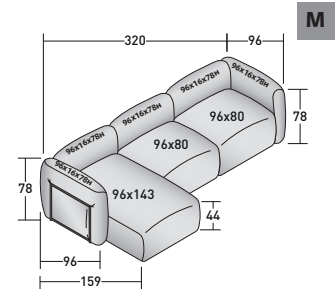

FIOCCO OUTDOOR - COMPOSIZIONE M

- -1 pz. MODULO BASE **DDAO 008**
- -2 pz. MODULO BASE **DDAO 006**
- -5 pz. TELAIO SCHIENALE/BRACCIOLO **DDAU 006**
- -5 pz. CUSCINO SCHIENALE/BRACCIOLO **DDAP 006**