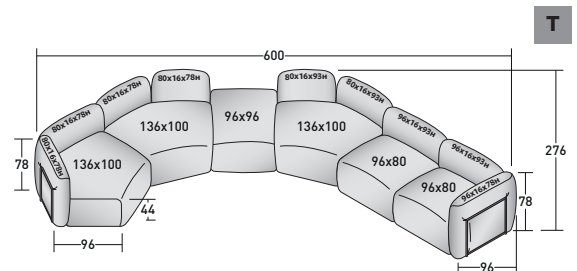

FIOCCO OUTDOOR - COMPOSIZIONE T

- 3 pz. MODULO BASE **DDAO 005**
- 1 pz. MODULO BASE **DDAO 007**
- 2 pz. MODULO BASE **DDAO 006**
- 6 pz. TELAIO SCHIENALE/BRACCIOLO **DDAU 001**
- 3 pz. TELAIO SCHIENALE/BRACCIOLO **DDAU 006**
- 4 pz. CUSCINO SCHIENALE/BRACCIOLO **DDAP 001**
- 2 pz. CUSCINO SCHIENALE/BRACCIOLO **DDAP 002**
- 2 pz. CUSCINO SCHIENALE/BRACCIOLO **DDAP 007**
- 1 pz. CUSCINO SCHIENALE/BRACCIOLO **DDAP 006**