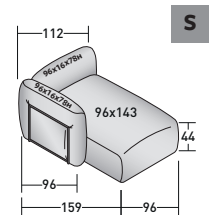

FIOCCO OUTDOOR - COMPOSIZIONE S

- 1 pz. MODULO BASE **DDAO 008**
- 2 pz. TELAIO SCHIENALE/BRACCIOLO **DDAU 006**
- 2 pz. CUSCINO SCHIENALE/BRACCIOLO **DDAP 006**