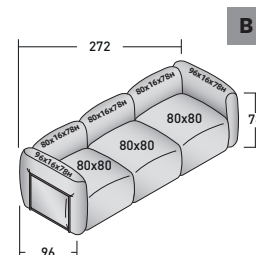

**FIOCCO COMPOSIZIONI**  
design Pinuccio Borgonovo 2023

INGOMBRI - MISURE IN CM

**FIOCCO OUTDOOR - COMPOSIZIONE A**

- 2 pz. MODULO BASE **DDAO 001**
- 2 pz. TELAIO SCHIENALE/BRACCIOLO **DDAU 001**
- 2 pz. CUSCINO SCHIENALE/BRACCIOLO **DDAP 001**
- 2 pz. TELAIO SCHIENALE/BRACCIOLO **DDAU 006**
- 2 pz. CUSCINO SCHIENALE/BRACCIOLO **DDAP 006**

**FIOCCO OUTDOOR - COMPOSIZIONE B**

- 3 pz. MODULO BASE **DDAO 001**
- 3 pz. TELAIO SCHIENALE/BRACCIOLO **DDAU 001**
- 3 pz. CUSCINO SCHIENALE/BRACCIOLO **DDAP 001**
- 2 pz. TELAIO SCHIENALE/BRACCIOLO **DDAU 006**
- 2 pz. CUSCINO SCHIENALE/BRACCIOLO **DDAP 006**