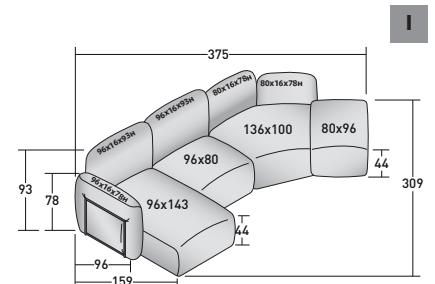

FIOCCO OUTDOOR - COMPOSIZIONE I

- 1 pz. MODULO BASE **DDAO 008**
- 1 pz. MODULO BASE **DDAO 006**
- 1 pz. MODULO BASE **DDAO 005**
- 1 pz. MODULO BASE **DDAO 002**
- 2 pz. TELAIO SCHIENALE/BRACCIOLO **DDAU 001**
- 2 pz. CUSCINO SCHIENALE/BRACCIOLO **DDAP 001**
- 3 pz. TELAIO SCHIENALE/BRACCIOLO **DDAU 006**
- 1 pz. CUSCINO SCHIENALE/BRACCIOLO **DDAP 006**
- 2 pz. CUSCINO SCHIENALE/BRACCIOLO **DDAP 007**