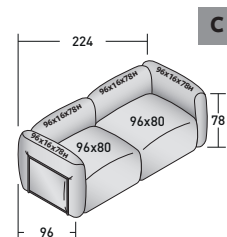

FIOCCO OUTDOOR - COMPOSIZIONE C

- -2 pz. MODULO BASE **DDAO 006**
- -4 pz. TELAIO SCHIENALE/BRACCIOLO **DDAU 006**
- -4 pz. CUSCINO SCHIENALE/BRACCIOLO **DDAP 006**