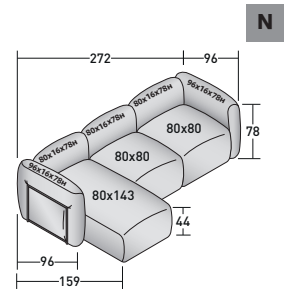

FIOCCO OUTDOOR - COMPOSIZIONE N

- -1 pz. MODULO BASE **DDAO 003**
- -2 pz. MODULO BASE **DDAO 001**
- -3 pz. TELAIO SCHIENALE/BRACCIOLO **DDAU 001**
- -3 pz. CUSCINO SCHIENALE/BRACCIOLO **DDAP 001**
- -2 pz. TELAIO SCHIENALE/BRACCIOLO **DDAU 006**
- -2 pz. CUSCINO SCHIENALE/BRACCIOLO **DDAP 006**