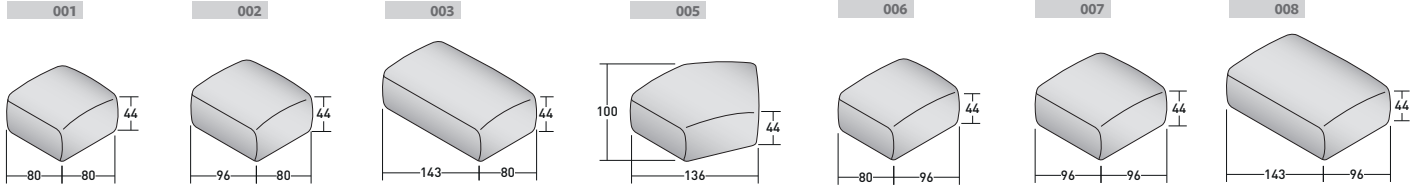

FIOCCO ELEMENTI

design Pinuccio Borgonovo 2023

INGOMBRI - MISURE IN CM

MODULO BASE