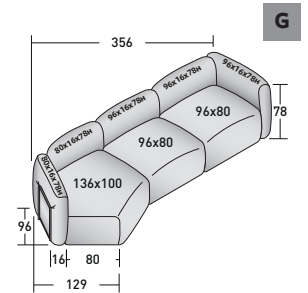

FIOCCO OUTDOOR - COMPOSIZIONE G

- 1 pz. MODULO BASE **DDAO 005**
- 2 pz. MODULO BASE **DDAO 006**
- 2 pz. TELAIO SCHIENALE/BRACCIOLO **DDAU 001**
- 2 pz. CUSCINO SCHIENALE/BRACCIOLO **DDAP 001**
- 3 pz. TELAIO SCHIENALE/BRACCIOLO **DDAU 006**
- 3 pz. CUSCINO SCHIENALE/BRACCIOLO **DDAP 006**