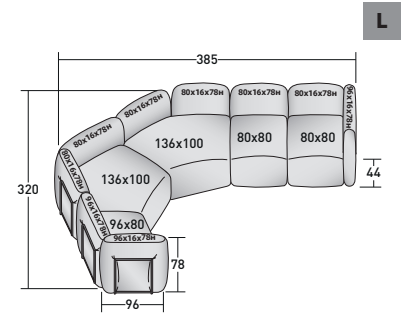

FIOCCO COMPOSIZIONI

design Pinuccio Borgonovo 2023

INGOMBRI - MISURE IN CM

FIOCCO OUTDOOR - COMPOSIZIONE L

- -1 pz. MODULO BASE **DDAO 006**
- -2 pz. MODULO BASE **DDAO 005**
- -2 pz. MODULO BASE **DDAO 001**
- -6 pz. TELAIO SCHIENALE/BRACCIOLO **DDAU 001**
- -6 pz. CUSCINO SCHIENALE/BRACCIOLO **DDAP 001**
- -3 pz. TELAIO SCHIENALE/BRACCIOLO **DDAU 006**
- -3 pz. CUSCINO SCHIENALE/BRACCIOLO **DDAP 006**