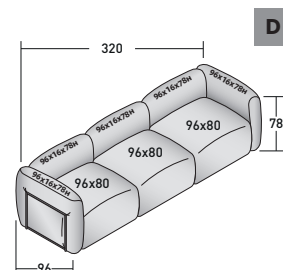

**FIOCCO COMPOSIZIONI**  
design Pinuccio Borgonovo 2023

INGOMBRI - MISURE IN CM

**FIOCCO OUTDOOR - COMPOSIZIONE A**

- 2 pz. MODULO BASE **DDAO 001**
- 2 pz. TELAIO SCHIENALE/BRACCIOLO **DDAU 001**
- 2 pz. CUSCINO SCHIENALE/BRACCIOLO **DDAP 001**
- 2 pz. TELAIO SCHIENALE/BRACCIOLO **DDAU 006**
- 2 pz. CUSCINO SCHIENALE/BRACCIOLO **DDAP 006**

**FIOCCO OUTDOOR - COMPOSIZIONE B**

- 3 pz. MODULO BASE **DDAO 001**
- 3 pz. TELAIO SCHIENALE/BRACCIOLO **DDAU 001**
- 3 pz. CUSCINO SCHIENALE/BRACCIOLO **DDAP 001**
- 2 pz. TELAIO SCHIENALE/BRACCIOLO **DDAU 006**
- 2 pz. CUSCINO SCHIENALE/BRACCIOLO **DDAP 006**

**FIOCCO OUTDOOR - COMPOSIZIONE C**

- 2 pz. MODULO BASE **DDAO 006**
- 4 pz. TELAIO SCHIENALE/BRACCIOLO **DDAU 006**
- 4 pz. CUSCINO SCHIENALE/BRACCIOLO **DDAP 006**

**FIOCCO OUTDOOR - COMPOSIZIONE D**

- 3 pz. MODULO BASE **DDAO 006**
- 5 pz. TELAIO SCHIENALE/BRACCIOLO **DDAU 006**
- 5 pz. CUSCINO SCHIENALE/BRACCIOLO **DDAP 006**