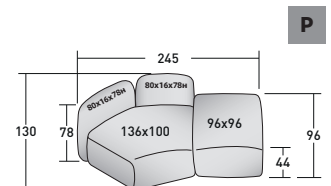

FIOCCO OUTDOOR - COMPOSIZIONE P

- -1 pz. MODULO BASE **DDAO 005**
- -1 pz. MODULO BASE **DDAO 007**
- -2 pz. TELAIO SCHIENALE/BRACCIOLO **DDAU 001**
- -2 pz. CUSCINO SCHIENALE/BRACCIOLO **DDAP 001**