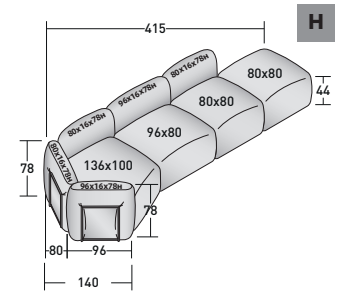

FIOCCO OUTDOOR - COMPOSIZIONE H

- 1 pz. MODULO BASE **DDAO 005**
- 1 pz. MODULO BASE **DDAO 006**
- 2 pz. MODULO BASE **DDAO 001**
- 3 pz. TELAIO SCHIENALE/BRACCIOLO **DDAU 001**
- 3 pz. CUSCINO SCHIENALE/BRACCIOLO **DDAP 001**
- 2 pz. TELAIO SCHIENALE/BRACCIOLO **DDAU 006**
- 2 pz. CUSCINO SCHIENALE/BRACCIOLO **DDAP 006**