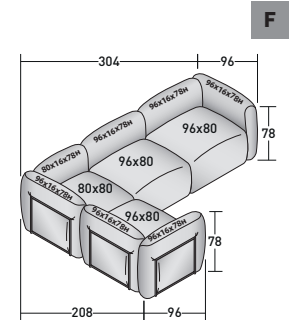

FIOCCO OUTDOOR - COMPOSIZIONE F

- 1 pz. MODULO BASE **DDAO 001**
- 3 pz. MODULO BASE **DDAO 006**
- 1 pz. TELAIO SCHIENALE/BRACCIOLO **DDAU 001**
- 1 pz. CUSCINO SCHIENALE/BRACCIOLO **DDAP 001**
- 6 pz. TELAIO SCHIENALE/BRACCIOLO **DDAU 006**
- 6 pz. CUSCINO SCHIENALE/BRACCIOLO **DDAP 006**