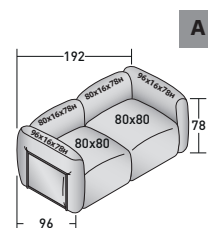

**FIOCCO COMPOSIZIONI**  
design Pinuccio Borgonovo 2023

INGOMBRI - MISURE IN CM

**FIOCCO OUTDOOR - COMPOSIZIONE A**

- 2 pz. MODULO BASE **DDAO 001**
- 2 pz. TELAIO SCHIENALE/BRACCIOLO **DDAU 001**
- 2 pz. CUSCINO SCHIENALE/BRACCIOLO **DDAP 001**
- 2 pz. TELAIO SCHIENALE/BRACCIOLO **DDAU 006**
- 2 pz. CUSCINO SCHIENALE/BRACCIOLO **DDAP 006**