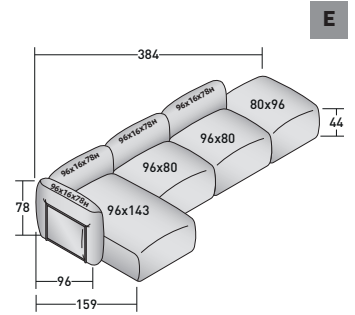

FIOCCO COMPOSIZIONI

design Pinuccio Borgonovo 2023

INGOMBRI - MISURE IN CM

FIOCCO OUTDOOR - COMPOSIZIONE E

- 2 pz. MODULO BASE **DDAO 006**
- 1 pz. MODULO BASE **DDAO 008**
- 1 pz. MODULO BASE **DDAO 002**
- 4 pz. TELAIO SCHIENALE/BRACCIOLO **DDAU 006**
- 4 pz. CUSCINO SCHIENALE/BRACCIOLO **DDAP 006**