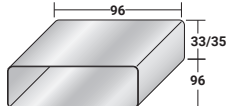

FOGLIO

TAVOLINO
design Pinuccio Borghonovo
2024

I tavolini Foglio sono realizzati con una semplice lastra di metallo curvata con gli spigoli arrotondati e con uno spazio interno cavo che può essere utilizzato come piano di appoggio.

Finiture disponibili: anodici bronze, brunito opaco, bianco opaco, nero opaco, greige opaco, oxide, silver oxide e desert rock.

FOGLIO TAVOLINO

design Pinuccio Borgonovo 2024

INGOMBRI - MISURE IN CM

001 051

002 052

003 053

004 054

005 055

013 063

024 074

025 075