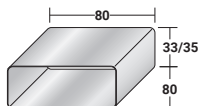

Finiture disponibili: anodici bronze, brunito opaco, bianco opaco, nero opaco, greige opaco, oxide, silver oxide e desert rock.

FOGLIO TAVOLINO

design Pinuccio Borgonovo 2024

INGOMBRI - MISURE IN CM

001 051

002 052

003 053

004 054

005 055

013 063

024 074

025 075