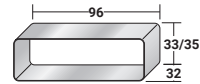

FOGLIO TAVOLINO

design Pinuccio Borgonovo 2024

INGOMBRI - MISURE IN CM

001 051

002 052

003 053

004 054

005 055

013 063

024 074

025 075