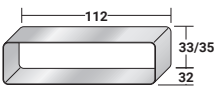

Finiture disponibili: anodici bronze, brunito opaco, bianco opaco, nero opaco, greige opaco, oxide, silver oxide e desert rock.

FOGLIO TAVOLINO

design Pinuccio Borgonovo 2024

INGOMBRI - MISURE IN CM

001 051

002 052

003 053

004 054

005 055

013 063

024 074

025 075