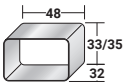

Finiture disponibili: anodici bronze, brunito opaco, bianco opaco, nero opaco, greige opaco, oxide, silver oxide e desert rock.

FOGLIO TAVOLINO

design Pinuccio Borgonovo 2024

INGOMBRI - MISURE IN CM

001 051

002 052

003 053

004 054

005 055

013 063

024 074

025 075