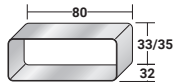

FOGLIO TAVOLINO

design Pinuccio Borgonovo 2024

INGOMBRI - MISURE IN CM

001 051

002 052

003 053

004 054

005 055

013 063

024 074

025 075