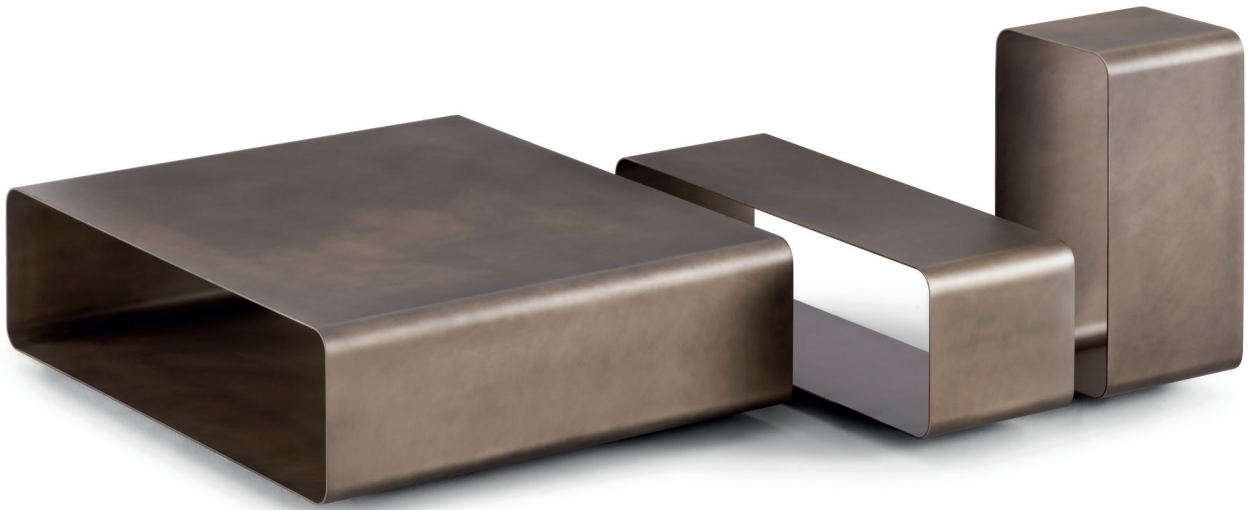

FOGLIO

TAVOLINO
design Pinuccio Borghonovo
2024

I tavolini Foglio sono realizzati con una semplice lastra di metallo curvata con gli spigoli arrotondati e con uno spazio interno cavo che può essere utilizzato come piano di appoggio.

Le misure sono appositamente studiate non solo per creare composizioni da centro living ma anche per poterli inserire tra gli elementi seduta del divano componibile Fiocco, spezzando la continuità del tessile e creando movimento anche nelle composizioni più ampie.

Finiture disponibili: anodici bronze, brunito opaco, bianco opaco, nero opaco, greige opaco, oxide, silver oxide e desert rock.

FOGLIO TAVOLINO

design Pinuccio Borgonovo 2024

INGOMBRI - MISURE IN CM

001 051