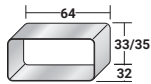

Finiture disponibili: anodici bronze, brunito opaco, bianco opaco, nero opaco, greige opaco, oxide, silver oxide e desert rock.

FOGLIO TAVOLINO

design Pinuccio Borgonovo 2024

INGOMBRI - MISURE IN CM

001 051

002 052

003 053

004 054

005 055

013 063

024 074

025 075