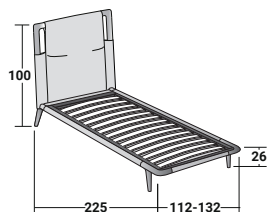

Un rivestimento che pare appoggiato con naturalezza sulla struttura ma che, in realtà, è frutto di uno studio progettuale complesso e dettagliato, per esaltare la bellezza e le forme vive del legno e donare al letto un aspetto accogliente ed esclusivo. Il piano di riposo di Gaudí è a doghe regolabili.

GAUDÍ SINGOLO

design Matteo Nunziati 2020

COMBINAZIONI BASI E PIANI DI RIPOSO

INGOMBRI - MISURE IN CM

PIANO A DOGHE REGOLABILI