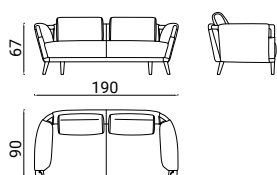

GAUDÍ

POLTRONA ANGOLARE
OUTDOOR
design Matteo Nunziati
2021

Poltrona e poltrona corner a un solo bracciolo: jolly versatili per creare raffinati angoli di conversazione e relax o da affiancare ai divani della stessa serie. Protagonista assoluto è il legno massello di iroko (nelle finiture naturale e tinto caffè) che offre delle ottime performance in esterni e che, con le sue curve naturali, definisce la forma del progetto. A partire dai piedi il legno si estende ai braccioli e allo schienale creando un'impalcatura sinuosa pronta ad accogliere il morbido rivestimento e la cuscineria. Il rivestimento, completamente sfoderabile, è disponibile in una vasta gamma di tessuti e colori appositamente studiati per l'utilizzo outdoor. Una cover in poliestere impermeabile e traspirante permette di conservarle al meglio nei periodi di non utilizzo e proteggerle dagli agenti atmosferici e dagli effetti della luce solare.

GAUDÍ POLTRONA ANGOLARE - OUTDOOR

design Matteo Nunziati 2021

INGOMBRI - MISURE IN CM

GAUDÍ POLTRONA ANGOLARE - OUTDOOR
design Matteo Nunziati 2021

INGOMBRI - MISURE IN CM

001

002

003