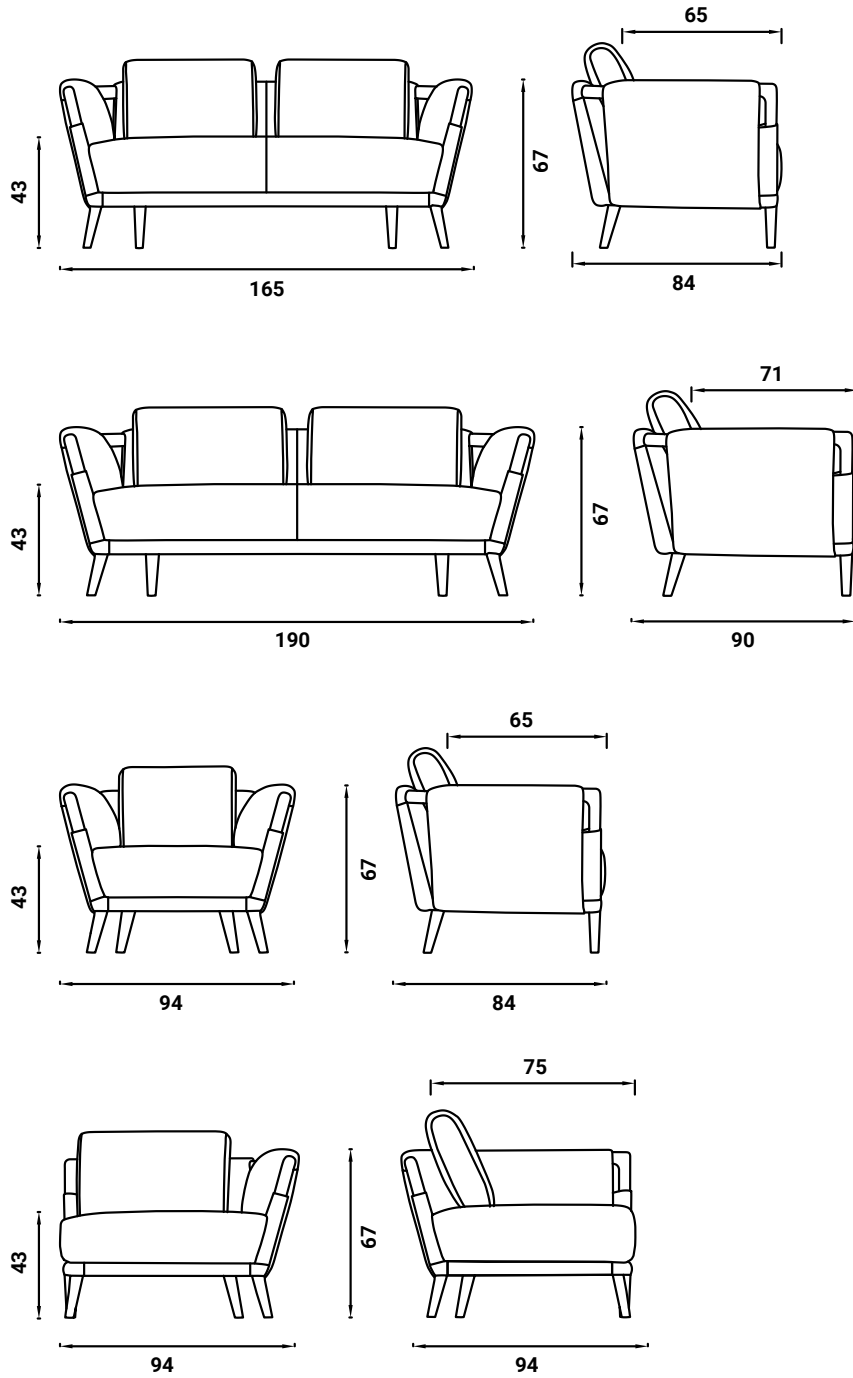

GAUDÍ

POLTRONA ANGOLARE
OUTDOOR
design Matteo Nunziati
2021

Poltrona e poltrona corner a un solo bracciolo: jolly versatili per creare raffinati angoli di conversazione e relax o da affiancare ai divani della stessa serie. Protagonista assoluto è il legno massello di iroko (nelle finiture naturale e tinto caffè) che offre delle ottime performance in esterni e che, con le sue curve naturali, definisce la forma del progetto. A partire dai piedi il legno si estende ai braccioli e allo schienale creando un'impalcatura sinuosa pronta ad accogliere il morbido rivestimento e la cuscineria. Il rivestimento, completamente sfoderabile, è disponibile in una vasta gamma di tessuti e colori appositamente studiati per l'utilizzo outdoor. Una cover in poliestere impermeabile e traspirante permette di conservarle al meglio nei periodi di non utilizzo e proteggerle dagli agenti atmosferici e dagli effetti della luce solare.

GAUDÍ POLTRONA ANGOLARE - OUTDOOR

design Matteo Nunziati 2021

INGOMBRI - MISURE IN CM

GAUDÍ POLTRONA ANGOLARE - OUTDOOR
design Matteo Nunziati 2021

INGOMBRI - MISURE IN CM

001

002

003