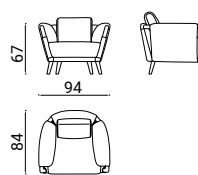

GAUDÍ POLTRONA ANGOLARE - OUTDOOR

design Matteo Nunziati 2021

INGOMBRI - MISURE IN CM

GAUDÍ POLTRONA ANGOLARE - OUTDOOR
design Matteo Nunziati 2021

INGOMBRI - MISURE IN CM

001

002

003