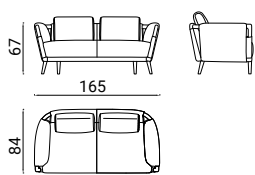

GAUDÍ POLTRONA ANGOLARE - OUTDOOR

design Matteo Nunziati 2021

INGOMBRI - MISURE IN CM

GAUDÍ POLTRONA ANGOLARE - OUTDOOR
design Matteo Nunziati 2021

INGOMBRI - MISURE IN CM

001

002

003