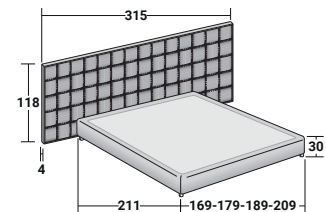

Il legno è termotrattato nelle finiture rovere caffè o rovere tinto nero mentre il profilo è in alluminio verniciato color brunito opaco. Il sommier imbottito e rivestito in tessuto o pelle è essenziale e minimale nelle forme, bilanciando perfettamente la testata e creando un insieme armonico.

Jaipur è disponibile con base Leonardo, base H25 con piano a doghe regolabili, base contenitore smontabile, base con rete a movimento Motion 4.

Flou

JAIPUR MATRIMONIALE
design Carlo Colombo 2020

COMBINAZIONI BASI E PIANI DI RIPOSO
INGOMBRI - MISURE IN CM

BASE CONTENITORE
PIANO A DOGHE REGOLABILI

BASE H25
PIANO A DOGHE REGOLABILI
RETE A MOVIMENTO ELETTRICO

BASE LEONARDO