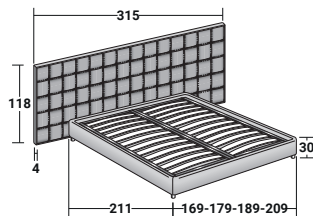

Il legno è termotrattato nelle finiture rovere caffè o rovere tinto nero mentre il profilo è in alluminio verniciato color brunito opaco. Il sommier imbottito e rivestito in tessuto o pelle è essenziale e minimale nelle forme, bilanciando perfettamente la testata e creando un insieme armonico.

Jaipur è disponibile con base Leonardo, base H25 con piano a doghe regolabili, base contenitore smontabile, base con rete a movimento Motion 4.

Flou

JAIPUR MATRIMONIALE
design Carlo Colombo 2020

COMBINAZIONI BASI E PIANI DI RIPOSO
INGOMBRI - MISURE IN CM

BASE CONTENITORE
PIANO A DOGHE REGOLABILI

BASE H25
PIANO A DOGHE REGOLABILI
RETE A MOVIMENTO ELETTRICO

BASE LEONARDO