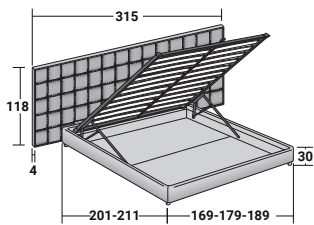

Il legno è termotrattato nelle finiture rovere caffè o rovere tinto nero mentre il profilo è in alluminio verniciato color brunito opaco. Il sommier imbottito e rivestito in tessuto o pelle è essenziale e minimale nelle forme, bilanciando perfettamente la testata e creando un insieme armonico.

Jaipur è disponibile con base Leonardo, base H25 con piano a doghe regolabili, base contenitore smontabile, base con rete a movimento Motion 4.

Flou

JAIPUR MATRIMONIALE
design Carlo Colombo 2020

COMBINAZIONI BASI E PIANI DI RIPOSO
INGOMBRI - MISURE IN CM

BASE CONTENITORE
PIANO A DOGHE REGOLABILI

BASE H25
PIANO A DOGHE REGOLABILI
RETE A MOVIMENTO ELETTRICO

BASE LEONARDO