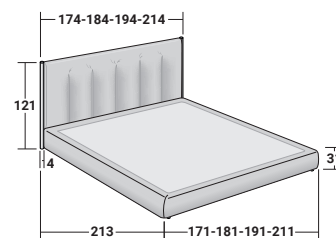

Disponibile in versione matrimoniale, con base fissa, base contenitore, base con movimento elettrico e base Leonardo.

Rivestimento in tessuto o pelle completamente sfoderabile. Dettagli testata nelle finiture nickel nero lucido o brunito opaco.

KOI MATRIMONIALE

design Carlo Colombo 2019

COMBINAZIONI BASI E PIANI DI RIPOSO

INGOMBRI - MISURE IN CM

BASE CONTENITORE

PIANO A DOGHE REGOLABILI

BASE H25

PIANO A DOGHE REGOLABILI
RETE A MOVIMENTO ELETTRICO