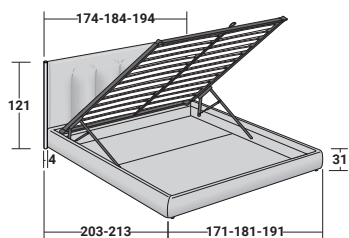

Disponibile in versione matrimoniale, con base fissa, base contenitore, base con movimento elettrico e base Leonardo.

Rivestimento in tessuto o pelle completamente sfoderabile. Dettagli testata nelle finiture nickel nero lucido o brunito opaco.

KOI MATRIMONIALE

design Carlo Colombo 2019

COMBINAZIONI BASI E PIANI DI RIPOSO

INGOMBRI - MISURE IN CM

BASE CONTENITORE

PIANO A DOGHE REGOLABILI

BASE H25

PIANO A DOGHE REGOLABILI
RETE A MOVIMENTO ELETTRICO