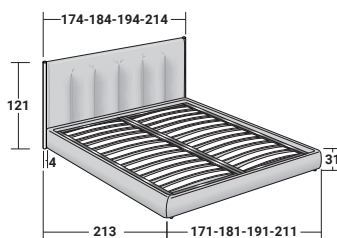

Disponibile in versione matrimoniale, con base fissa, base contenitore, base con movimento elettrico e base Leonardo.

Rivestimento in tessuto o pelle completamente sfoderabile. Dettagli testata nelle finiture nickel nero lucido o brunito opaco.

KOI MATRIMONIALE

design Carlo Colombo 2019

COMBINAZIONI BASI E PIANI DI RIPOSO

INGOMBRI - MISURE IN CM

BASE CONTENITORE

PIANO A DOGHE REGOLABILI

BASE H25

PIANO A DOGHE REGOLABILI
RETE A MOVIMENTO ELETTRICO