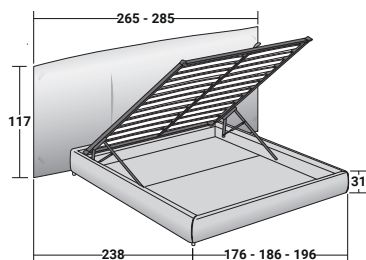

**LAYLA**  
MATRIMONIALE  
design Carlo Colombo  
2022

Layla è un letto dalle proporzioni importanti e dalla testata essenziale ma generosa: alta, ampia e riccamente imbottita, fornisce la cornice ideale per collocare i due comodini e definisce lo spazio più intimo per il riposo, offrendo un appoggio incredibilmente confortevole e accogliente.

Disponibile con base Leonardo, base contenitore, base H25 con piano a doghe regolabili, base con rete a movimento Motion 4. Rivestimento, completamente sfoderabile, in tessuto.

## LAYLA MATRIMONIALE

design Carlo Colombo 2022

COMBINAZIONI BASI E PIANI DI RIPOSO

INGOMBRI - MISURE IN CM

### BASE CONTENITORE

PIANO A DOGHE REGOLABILI