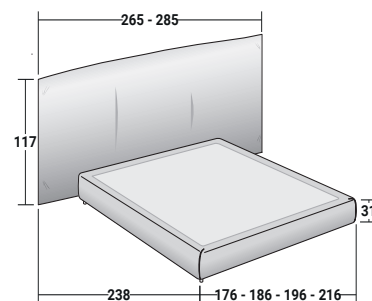

BASE LEONARDO