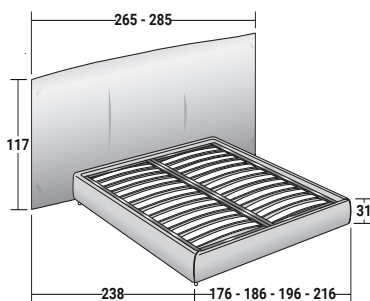

**LAYLA**  
MATRIMONIALE  
design Carlo Colombo  
2022

Layla è un letto dalle proporzioni importanti e dalla testata essenziale ma generosa: alta, ampia e riccamente imbottita, fornisce la cornice ideale per collocare i due comodini e definisce lo spazio più intimo per il riposo, offrendo un appoggio incredibilmente confortevole e accogliente.

Disponibile con base Leonardo, base contenitore, base H25 con piano a doghe regolabili, base con rete a movimento Motion 4. Rivestimento, completamente sfoderabile, in tessuto.

## LAYLA MATRIMONIALE

design Carlo Colombo 2022

COMBINAZIONI BASI E PIANI DI RIPOSO

INGOMBRI - MISURE IN CM

### BASE CONTENITORE

PIANO A DOGHE REGOLABILI