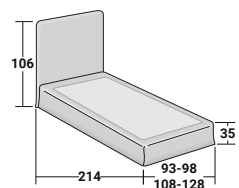

**Flou**

**NOTTURNO SHABBY CHIC SINGOLO**  
design Centro Ricerche Flou 2015

COMBINAZIONI BASI E PIANI DI RIPOSO  
INGOMBRI - MISURE IN CM

**BASE CONTENITORE**  
PIANO A DOGHE REGOLABILI

**BASE CONTENITORE APERTURA LATERALE**  
PIANO A DOGHE REGOLABILI

**BASE H25**  
PIANO A DOGHE REGOLABILI  
RETE A MOVIMENTO ELETTRICO

**BASE LEONARDO**