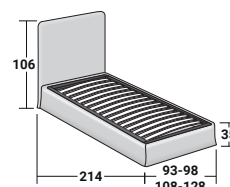

**Flou**

**NOTTURNO SHABBY CHIC SINGOLO**  
design Centro Ricerche Flou 2015

COMBINAZIONI BASI E PIANI DI RIPOSO  
INGOMBRI - MISURE IN CM

**BASE CONTENITORE**  
PIANO A DOGHE REGOLABILI

**BASE CONTENITORE APERTURA LATERALE**  
PIANO A DOGHE REGOLABILI

**BASE H25**  
PIANO A DOGHE REGOLABILI  
RETE A MOVIMENTO ELETTRICO

**BASE LEONARDO**