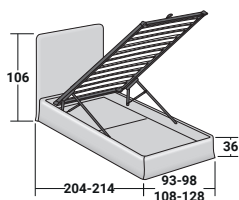

## NOTTURNO SHABBY CHIC

SINGOLO  
design Centro Ricerche Flou  
2015

Le linee pulite, semplici ed eleganti rendono questo letto un "ever green" adatto per tutti i gusti, tutti gli ambienti e tutte le situazioni d'arredo.

La variante "Shabby Chic" esibisce un'immagine di chiara matrice contemporanea, alla quale contribuiscono i rivestimenti di tendenza, delicati nelle cromie e volutamente "vissuti" nell'aspetto. La testata diritta e liscia, è imbottita e rivestita, come la base, in tessuto o pelle completamente sfoderabili. Il letto è disponibile con base a molle Leonardo, base contenitore, base fissa, base con movimento elettrico.

**Flou**

**NOTTURNO SHABBY CHIC SINGOLO**  
design Centro Ricerche Flou 2015

COMBINAZIONI BASI E PIANI DI RIPOSO  
INGOMBRI - MISURE IN CM

**BASE CONTENITORE**  
PIANO A DOGHE REGOLABILI

**BASE CONTENITORE APERTURA LATERALE**  
PIANO A DOGHE REGOLABILI