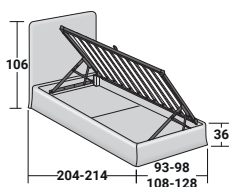

**Flou**

**NOTTURNO SHABBY CHIC SINGOLO**  
design Centro Ricerche Flou 2015

COMBINAZIONI BASI E PIANI DI RIPOSO  
INGOMBRI - MISURE IN CM

**BASE CONTENITORE**  
PIANO A DOGHE REGOLABILI

**BASE CONTENITORE APERTURA LATERALE**  
PIANO A DOGHE REGOLABILI

**BASE H25**  
PIANO A DOGHE REGOLABILI  
RETE A MOVIMENTO ELETTRICO

**BASE LEONARDO**