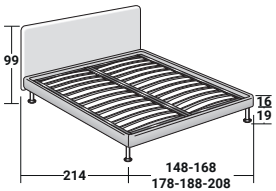

**flou**

**NOTTURNO MATRIMONIALE**  
design Centro Ricerche Flou 1982

COMBINAZIONI BASI E PIANI DI RIPOSO  
INGOMBRI - MISURE IN CM

**BASE CONTENITORE**  
PIANO A DOGHE REGOLABILI

**BASE H25**  
PIANO A DOGHE REGOLABILI  
RETE A MOVIMENTO ELETTRICO

**BASE LEONARDO**

**BASE H16**  
PIANO A DOGHE REGOLABILI  
RETE A MOVIMENTO ELETTRICO