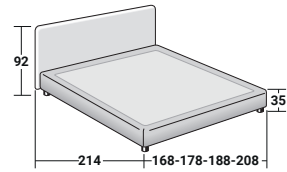

**flou**

**NOTTURNO MATRIMONIALE**  
design Centro Ricerche Flou 1982

COMBINAZIONI BASI E PIANI DI RIPOSO  
INGOMBRI - MISURE IN CM

**BASE CONTENITORE**  
PIANO A DOGHE REGOLABILI

**BASE H25**  
PIANO A DOGHE REGOLABILI  
RETE A MOVIMENTO ELETTRICO