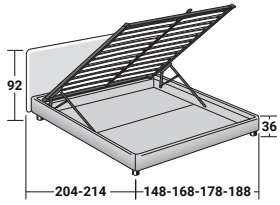

# NOTTURNO

MATRIMONIALE  
design Vittorio Prato  
1982

Letto funzionale dalle linee essenziali ed eleganti. Testata morbida e imbottita e rivestita, come la base, in tessuto o pelle completamente sfoderabili grazie alle pratiche chiusure in velcro. Disponibile con base Leonardo, base contenitore, base fissa h 25 cm o h 16 cm e con base con rete a movimento elettrico.

**flou**

**NOTTURNO MATRIMONIALE**  
design Centro Ricerche Flou 1982

COMBINAZIONI BASI E PIANI DI RIPOSO  
INGOMBRI - MISURE IN CM

**BASE CONTENITORE**  
PIANO A DOGHE REGOLABILI

**BASE H25**  
PIANO A DOGHE REGOLABILI  
RETE A MOVIMENTO ELETTRICO

**BASE LEONARDO**

**BASE H16**  
PIANO A DOGHE REGOLABILI  
RETE A MOVIMENTO ELETTRICO