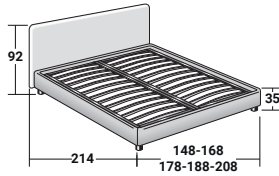

# NOTTURNO

MATRIMONIALE  
design Vittorio Prato  
1982

Letto funzionale dalle linee essenziali ed eleganti. Testata morbida e imbottita e rivestita, come la base, in tessuto o pelle completamente sfoderabili grazie alle pratiche chiusure in velcro. Disponibile con base Leonardo, base contenitore, base fissa h 25 cm o h 16 cm e con base con rete a movimento elettrico.

**flou**

**NOTTURNO MATRIMONIALE**  
design Centro Ricerche Flou 1982

COMBINAZIONI BASI E PIANI DI RIPOSO  
INGOMBRI - MISURE IN CM

**BASE CONTENITORE**  
PIANO A DOGHE REGOLABILI

**BASE H25**  
PIANO A DOGHE REGOLABILI  
RETE A MOVIMENTO ELETTRICO

**BASE LEONARDO**

**BASE H16**  
PIANO A DOGHE REGOLABILI  
RETE A MOVIMENTO ELETTRICO