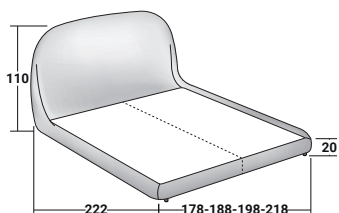

TAORMINA

MATRIMONIALE
design Centro Ricerche Flou
2021

Letto matrimoniale dall'estetica non scontata in grado di accogliere con coerenza di segno materassi importanti, di altezza superiore o completati da topper.

Il giroletto di altezza contenuta sale senza soluzione di continuità a formare la testata morbida e avvolgente, la cui curva è evidenziata da una cucitura a vista che corre lungo tutto il perimetro. La base è a molle insacchettate.

Il rivestimento in tessuto o pelle è completamente sfoderabile grazie alle pratiche chiusure in velcro.

flou

TAORMINA MATRIMONIALE
design Centro Ricerche Flou 2021

COMBINAZIONI BASI E PIANI DI RIPOSO
INGOMBRI - MISURE IN CM