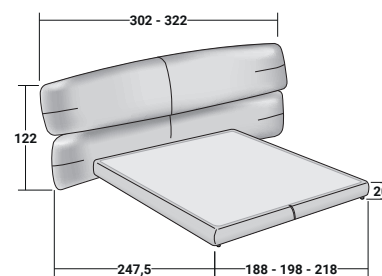

La testata generosamente imbottita è composta da due pannelli orizzontali sovrapposti che si estendono ai lati del sommier con raggi di curvatura leggermente differenti tra loro; un dettaglio stilistico che alleggerisce la visione di insieme e al tempo accentua la sensazione di accoglienza e di comfort che il progetto vuole trasmettere.

**YUNA MATRIMONIALE**  
design Carlo Colombo 2024

COMBINAZIONI BASI E PIANI DI RIPOSO  
INGOMBRI - MISURE IN CM

**BASE CONTENITORE**  
PIANO A DOGHE REGOLABILI

**BASE H25**  
PIANO A DOGHE REGOLABILI  
RETE A MOVIMENTO ELETTRICO

**BASE LEONARDO H16**

misura testata:  
302 per materassi 170 / 180  
322 per materassi 200