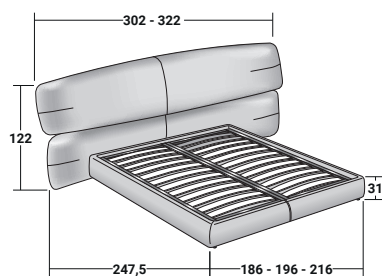

La testata generosamente imbottita è composta da due pannelli orizzontali sovrapposti che si estendono ai lati del sommier con raggi di curvatura leggermente differenti tra loro; un dettaglio stilistico che alleggerisce la visione di insieme e al tempo accentua la sensazione di accoglienza e di comfort che il progetto vuole trasmettere.

Disponibile con base Leonardo H16, base H25 a doghe regolabili, base contenitore e base Motion 4. La base e la parte anteriore della testata sono rivestiti in tessuto o pelle completamente sfoderabili mentre il rivestimento posteriore non è sfoderabile ed è realizzabile solo in pelle o nel tessuto spalmato Greene.

**YUNA MATRIMONIALE**  
design Carlo Colombo 2024

COMBINAZIONI BASI E PIANI DI RIPOSO  
INGOMBRI - MISURE IN CM

**BASE CONTENITORE**  
PIANO A DOGHE REGOLABILI

**BASE H25**  
PIANO A DOGHE REGOLABILI  
RETE A MOVIMENTO ELETTRICO

**BASE LEONARDO H16**

misura testata:  
302 per materassi 170 / 180  
322 per materassi 200