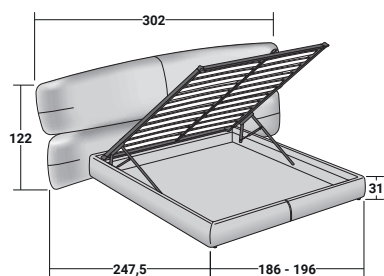

BASE CONTENITORE
PIANO A DOGHE REGOLABILI