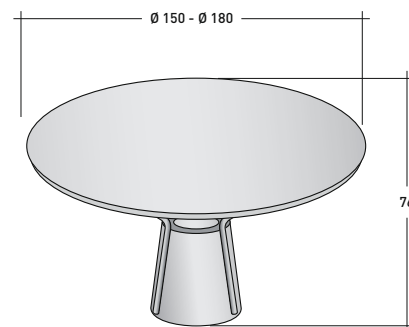

BALLOON

design Volodymyr Karalyus 2018

TAVOLO · TABLE

Ø150xH76 - Ø180xH76
Ø150xH76 - Ø180xH76

gambe
legs

anodic bronze
anodic bronze

piano marmo
marble top

corallo beige spazzolato opaco corallo beige matt brushed
corallo beige lucido corallo beige polished
bianco di carrara lucido carrara white polished
emperador lucido emperador polished
orobico grigio spazzolato opaco orobico grey matt brushed
silk georgette lucido silk georgette polished
ash grey spazzolato opaco ash grey matt brushed
arabesco arabesco
calacatta oro opaco calacatta gold matt
calacatta oro lucido calacatta gold polished
bamboo bamboo

LASY SUSY

design Volodymyr Karalyus 2018

VASSOIO · TRAY

finitura
finish

corallo beige spazzolato opaco corallo beige matt brushed
corallo beige lucido corallo beige polished
bianco di carrara lucido carrara white polished
emperador lucido emperador polished
orobico grigio spazzolato opaco orobico grey matt brushed
silk georgette lucido silk georgette polished
ash grey spazzolato opaco ash grey matt brushed
arabesco arabesco
calacatta oro opaco calacatta gold matt
calacatta oro lucido calacatta gold polished
bamboo bamboo