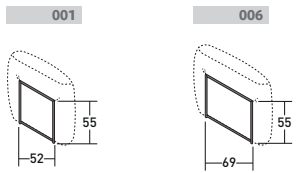

FIOCCO COMPOSITIONS

design Pinuccio Borgonovo 2023

OUTER SIZES - SIZE IN CM.

FIOCCO OUTDOOR - COMPOSIZIONE I1

- 1 pz. MODULO BASE **DDAO 008**
- 1 pz. MODULO BASE **DDAO 006**
- 1 pz. MODULO BASE **DDAO 005**
- 1 pz. MODULO BASE **DDAO 007**
- 2 pz. TELAIO SCHIENALE/ BRACCIOLO **DDAU 001**
- 2 pz. CUSCINO SCHIENALE/ BRACCIOLO **DDAP 001**
- 3 pz. TELAIO SCHIENALE/ BRACCIOLO **DDAU 006**
- 1 pz. CUSCINO SCHIENALE/ BRACCIOLO **DDAP 006**
- 2 pz. CUSCINO SCHIENALE/ BRACCIOLO **DDAP 007**

FIOCCO ELEMENTS

design Pinuccio Borgonovo 2023

OUTER SIZES - SIZE IN CM.

BASE UNIT

BACKREST/ARMREST SUPPORT

BACKREST/ARMREST