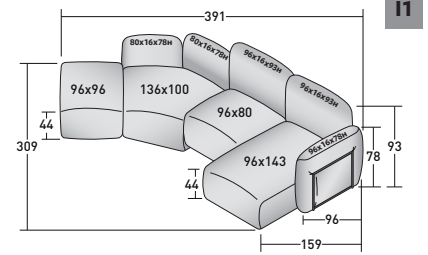

FIOCCO OUTDOOR - COMPOSITION S

- 1 piece BASE UNIT **DDAO 008**
- 2 pieces BACKREST/ARMREST SUPPORT **DDAU 006**
- 2 pieces BACKREST/ARMREST CUSHION **DDAP 006**

FIOCCO OUTDOOR - COMPOSITION T

- 3 pieces BASE UNIT **DDAO 005**
- 1 piece BASE UNIT **DDAO 007**
- 2 pieces BASE UNIT **DDAO 006**
- 6 pieces BACKREST/ARMREST SUPPORT **DDAU 001**
- 3 pieces BACKREST/ARMREST SUPPORT **DDAU 006**
- 4 pieces BACKREST/ARMREST CUSHION **DDAP 001**
- 2 pieces BACKREST/ARMREST CUSHION **DDAP 002**
- 2 pieces BACKREST/ARMREST CUSHION **DDAP 007**
- 1 piece BACKREST/ARMREST CUSHION **DDAP 006**

FIOCCO COMPOSITIONS

design Pinuccio Borgonovo 2023

OUTER SIZES - SIZE IN CM.

FIOCCO OUTDOOR - COMPOSIZIONE I1

- 1 pz. MODULO BASE **DDAO 008**
- 1 pz. MODULO BASE **DDAO 006**
- 1 pz. MODULO BASE **DDAO 005**
- 1 pz. MODULO BASE **DDAO 007**
- 2 pz. TELAIO SCHIENALE/ BRACCIOLO **DDAU 001**
- 2 pz. CUSCINO SCHIENALE/ BRACCIOLO **DDAP 001**
- 3 pz. TELAIO SCHIENALE/ BRACCIOLO **DDAU 006**
- 1 pz. CUSCINO SCHIENALE/ BRACCIOLO **DDAP 006**
- 2 pz. CUSCINO SCHIENALE/ BRACCIOLO **DDAP 007**