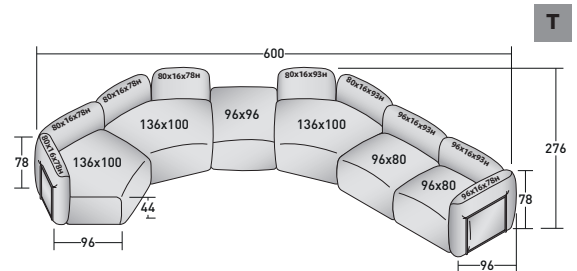

design Pinuccio Borgonovo 2023

OUTER SIZES - SIZE IN CM.

FIOCCO OUTDOOR - COMPOSITION Q

- 2 pieces BASE UNIT **DDAO 006**
- 1 piece BASE UNIT **DDAO 005**
- 3 pieces BACKREST/ARMREST SUPPORT **DDAU 006**
- 2 pieces BACKREST/ARMREST CUSHION **DDAP 007**
- 1 piece BACKREST/ARMREST CUSHION **DDAP 006**
- 2 pieces BACKREST/ARMREST SUPPORT **DDAU 001**
- 2 pieces BACKREST/ARMREST CUSHION **DDAP 002**

FIOCCO OUTDOOR - COMPOSITION R

- 2 pieces BASE UNIT **DDAO 006**
- 2 pieces BASE UNIT **DDAO 005**
- 1 piece BASE UNIT **DDAO 007**
- 4 pieces BACKREST/ARMREST SUPPORT **DDAU 001**
- 4 pieces BACKREST/ARMREST SUPPORT **DDAU 006**
- 4 pieces BACKREST/ARMREST CUSHION **DDAP 001**
- 4 pieces BACKREST/ARMREST CUSHION **DDAP 006**

FIOCCO COMPOSITIONS

design Pinuccio Borgonovo 2023

OUTER SIZES - SIZE IN CM.

FIOCCO OUTDOOR - COMPOSIZIONE I1

- 1 pz. MODULO BASE **DDAO 008**
- 1 pz. MODULO BASE **DDAO 006**
- 1 pz. MODULO BASE **DDAO 005**
- 1 pz. MODULO BASE **DDAO 007**
- 2 pz. TELAIO SCHIENALE/ BRACCIOLO **DDAU 001**
- 2 pz. CUSCINO SCHIENALE/ BRACCIOLO **DDAP 001**
- 3 pz. TELAIO SCHIENALE/ BRACCIOLO **DDAU 006**
- 1 pz. CUSCINO SCHIENALE/ BRACCIOLO **DDAP 006**
- 2 pz. CUSCINO SCHIENALE/ BRACCIOLO **DDAP 007**