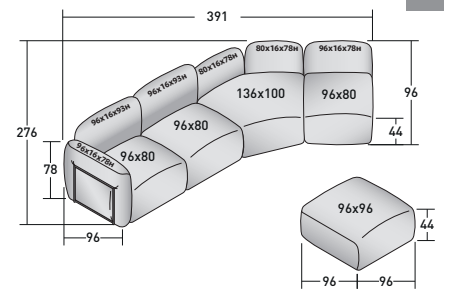

FIOCCO OUTDOOR - COMPOSITION O1

- -3 pieces BASE UNIT **DDAO 006**
- -1 piece BASE UNIT **DDAO 005**
- -1 piece BASE UNIT **DDAO 007**
- -2 pieces BACKREST/ ARMREST SUPPORT **DDAU 001**
- -2 pieces BACKREST/ ARMREST CUSHION **DDAP 001**
- -4 pieces BACKREST/ ARMREST SUPPORT **DDAU 006**
- -2 pieces BACKREST/ ARMREST CUSHION **DDAP 006**
- -2 pieces BACKREST/ ARMREST CUSHION **DDAP 007**